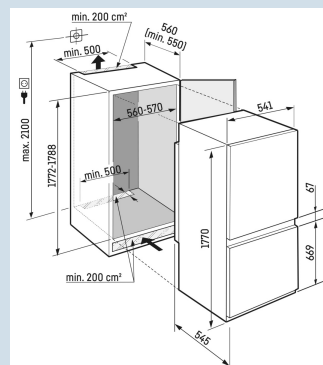

LED plafondverlichting

Geschikt voor dikkere meubelpanelen

Sleepdeur montage

Nismaat	178 cm
Deurmontage systeem	sleepdeur
Materiaal deur/deksel	Staal
Volume totaal	264 l
Volume koelgedeelte	183 l
Volume vriesgedeelte	81 l
Energieklasse	
Energieverbruik per jaar	228 kWh
Energieverbruik per 24 uur	0,6
Energiekosten per jaar	€ 91,-
Energie efficiëntie index	100
Geluidsniveau	34 dB(A)
Geluidsniveau klasse	B

Afmetingen

Hoogte	177 cm
Breedte	54,1 cm
Diepte	54,5 cm
Inbouwhoogte	177,2-178,8 cm
Inbouwbreedte	56-57 cm
Deurhoogte vriezer in mm	669
Tussenruimte koel-vries in mm	67
Inbouwdiepte minimaal	55,0 cm
Max. Meubelgewicht koeldeel	-
Max. Meubelgewicht vriesdeel	-
Netto gewicht / Bruto gewicht	54 kg / 58 kg
Hoogte verpakking	1829 mm
Breedte verpakking	555 mm
Diepte verpakking	622 mm