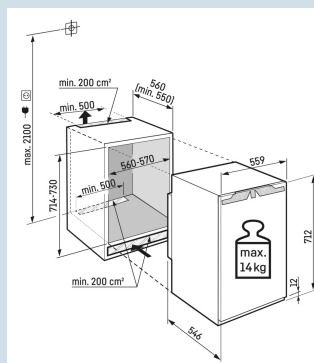

**IFNc 3553**  
Prime

Advies verkoopprijs € 1399

**Afmetingen**

Hoogte	71,2 cm
Breedte	55,9 cm
Diepte	54,6 cm
Inbouwhoogte	71,4-73 cm
Inbouwbreedte	56-57 cm
Inbouwdiepte minimaal	55 cm
Max. Meubelgewicht vriesdeel	14 kg
Netto gewicht / Bruto gewicht	32,4 kg / 35,2 kg
Hoogte verpakking	770 mm
Breedte verpakking	572 mm
Diepte verpakking	622 mm