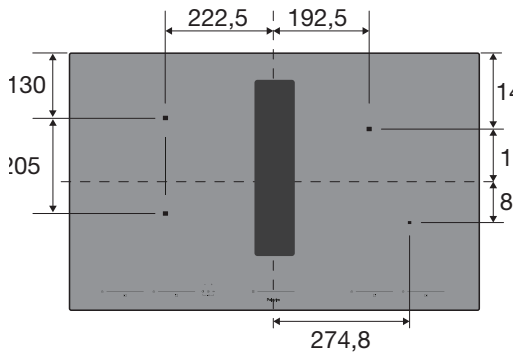

## Specificaties inductiekookplaat

- 2 x flexzone (voor met achter gekoppeld 39 x 21 cm) - 50 - 3700 W
- 1 x kookzone Ø 16,0 cm 30 - 2200 W
- 1 x kookzone Ø 21,0 cm 5 - 3700 W
- 10 standen per kookzone (inclusief boostfunctie)
- Boostfunctie; tijdelijk extra hoge inductiecapaciteit

## Toebehoren

- HF2027 Longlife koolstoffilterset
- HF4004; plasmafilter
- HD4003; luchtgeleidingsset set bevat 2 bochtstukken, 3 koppelstukken en een 0,5 m vlak kanaal met afmetingen 220 x 90 mm.

\*Bekijk de website voor het actuele overzicht van accessoires\*

# Inductiekookplaat met afzuiging, 83 cm breed

IKR8083F

**Pelgrim**  
mooi makkelijk

OPTION A

OPTION B

OPTION C

OPTION D