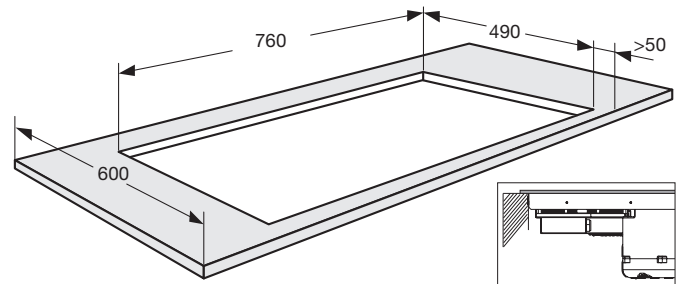

Inductiekookplaat met afzuiging, 83 cm breed

IKR8083F

Pelgrim
mooi makkelijk