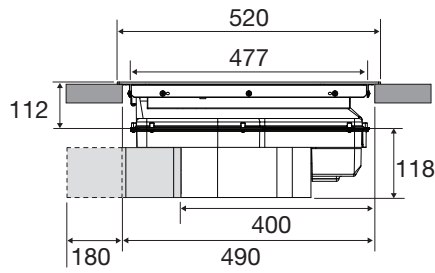

## Toebehoren

- HF2027 Longlife koolstoffilterset
- HF4004; plasmafilter
- HD4003; luchtgeleidingsset set bevat 2 bochtstukken, 3 koppelstukken en een 0,5 m vlak kanaal met afmetingen 220 x 90 mm.

\*Bekijk de website voor het actuele overzicht van accessoires\*

# Inductiekookplaat met afzuiging, 83 cm breed

IKR8083F

**Pelgrim**  
mooi makkelijk

OPTION A

OPTION B

OPTION C

OPTION D