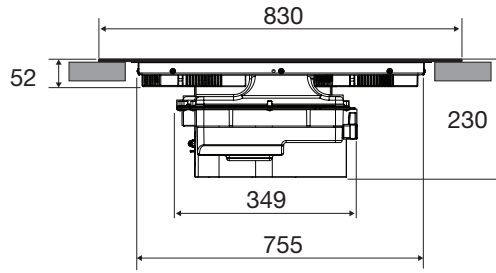

## Specificaties inductiekookplaat

- 2 x flexzone (voor met achter gekoppeld 39 x 21 cm) - 50 - 3700 W
- 1 x kookzone Ø 16,0 cm 30 - 2200 W
- 1 x kookzone Ø 21,0 cm 5 - 3700 W
- 10 standen per kookzone (inclusief boostfunctie)
- Boostfunctie; tijdelijk extra hoge inductiecapaciteit

## Toebehoren

- HF2027 Longlife koolstoffilterset
- HF4004; plasmafilter
- HD4003; luchtgeleidingsset set bevat 2 bochtstukken, 3 koppelstukken en een 0,5 m vlak kanaal met afmetingen 220 x 90 mm.

\*Bekijk de website voor het actuele overzicht van accessoires\*

# Inductiekookplaat met afzuiging, 83 cm breed

IKR8083F

**Pelgrim**  
mooi makkelijk

OPTION A

OPTION B

OPTION C

OPTION D