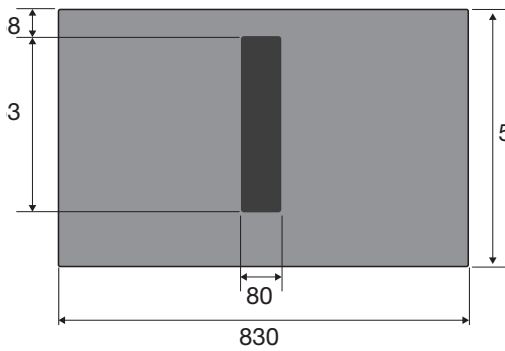

# Inductiekookplaat met afzuiging, 83 cm breed

IKR8083F

**Pelgrim**  
mooi makkelijk

OPTION A

OPTION B

OPTION C

OPTION D