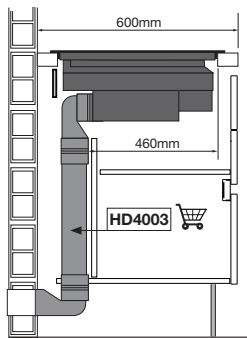

## Specificaties inductiekookplaat

- 2 x flexzone (voor met achter gekoppeld 39 x 21 cm) - 50 - 3700 W
- 1 x kookzone Ø 16,0 cm 30 - 2200 W
- 1 x kookzone Ø 21,0 cm 5 - 3700 W
- 10 standen per kookzone (inclusief boostfunctie)
- Boostfunctie; tijdelijk extra hoge inductiecapaciteit

# Inductiekookplaat met afzuiging, 83 cm breed

IKR8083F

**Pelgrim**  
mooi makkelijk

OPTION A

OPTION B

OPTION C

OPTION D