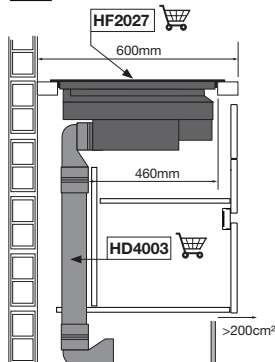

# Inductiekookplaat met afzuiging, 83 cm breed

IKR8083F

**Pelgrim**  
mooi makkelijk

OPTION A

OPTION B

OPTION C

OPTION D