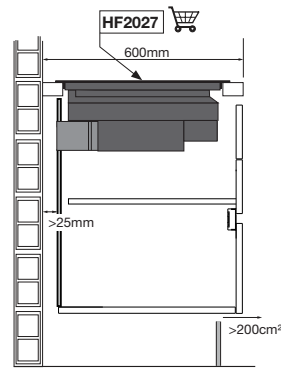

# Inductiekookplaat met afzuiging, 83 cm breed

IKR8083F

**Pelgrim**  
mooi makkelijk

OPTION A

OPTION B

OPTION C

OPTION D