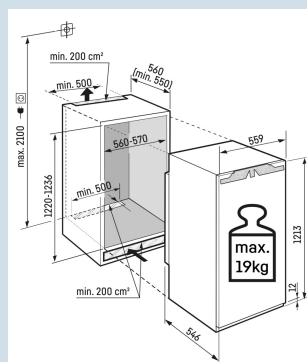

Ruimte voor hoge karaffen of verpakkingen.

Deel- en onderschuifbaar glasplateau

Overzichtelijk in te delen BioFresh lade.

FlexSystem

Nismaat	122 cm
Deurmontage systeem	deur-op-deursysteem
Volume totaal	190 l
Volume koelgedeelte	191 l
Energieklasse	B
Energieverbruik per jaar	72 kWh
Energieverbruik per 24 uur	0,2
Energiekosten per jaar	€ 29,-
Energie efficiëntie index	51
Geluidsniveau	29 dB(A)
Geluidsniveau klasse	A
Klimaatklasse	SN-T
Koelmiddel	R600a

IRBAb 4170
PeakBio
Fresh
ProfessionalUltra
SilentSmart
DeviceSoft
SystemSoft-
TelescopicSuper
CoolPower
Cooling

Advies verkoopprijs € 2799

Afmetingen

Hoogte	121,3 cm
Breedte	55,9 cm
Diepte	54,6 cm
Inbouwhoogte	121,6-122,6 cm
Inbouwbreedte	56-57 cm
Inbouwdiepte minimaal	55,0 cm
Max. Meubelgewicht koeldeel	19 kg
Netto gewicht / Bruto gewicht	52 kg / 55 kg
Hoogte verpakking	1277 mm
Breedte verpakking	572 mm
Diepte verpakking	622 mm