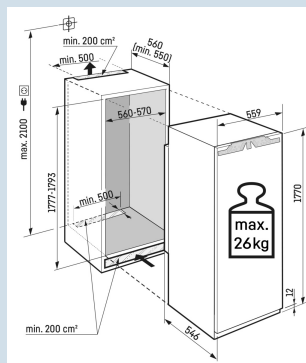

Ruimte voor hoge karaffen of verpakkingen.

Deel- en onderschuifbaar glasplateau

Overzichtelijk in te delen BioFresh lade.

FlexSystem

Nismaat	178 cm
Deurmontage systeem	deur-op-deursysteem
Volume totaal	276 l
Volume koelgedeelte	250 l
Volume vriesgedeelte	27 l
Energieklasse	
Energieverbruik per jaar	131 kWh
Energieverbruik per 24 uur	0,4
Energiekosten per jaar	€ 52,-
Energie efficiëntie index	64
Geluidsniveau	33 dB(A)
Geluidsniveau klasse	B
Klimaatklasse	SN-T

Power Cooling

Advies verkoopprijs € 3699

Afmetingen

Hoogte	177 cm
Breedte	55,9 cm
Diepte	54,6 cm
Inbouwhoogte	177,2-178,8 cm
Inbouwbreedte	56-57 cm
Inbouwdiepte minimaal	55,0 cm
Max. Meubelgewicht koeldeel	26 kg
Netto gewicht / Bruto gewicht	72,5 kg / 76,8 kg
Hoogte verpakking	1829 mm
Breedte verpakking	572 mm
Diepte verpakking	622 mm