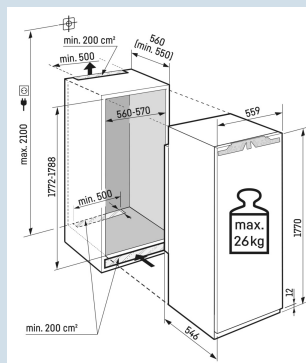

**Afmetingen**

Hoogte	177 cm
Breedte	55,9 cm
Diepte	54,6 cm
Inbouwhoogte	177,2-178,8 cm
Inbouwbreedte	56-57 cm
Inbouwdiepte minimaal	55,0 cm
Max. Meubelgewicht koeldeel	26 kg
Netto gewicht / Bruto gewicht	70,3 kg / 74,2 kg
Hoogte verpakking	1829 mm
Breedte verpakking	572 mm
Diepte verpakking	622 mm