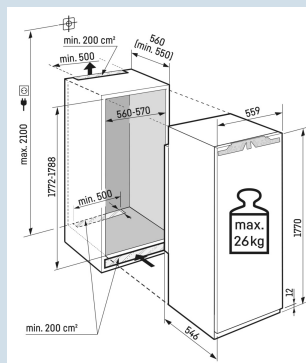

Bio
Fresh
ProfessionalSuper
SilentSmart
DeviceSoft
SystemSoft-
TelescopicSuper
CoolPower
Cooling**Afmetingen**

Hoogte	177 cm
Breedte	55,9 cm
Diepte	54,6 cm
Inbouwhoogte	177,2-178,8 cm
Inbouwbreedte	56-57 cm
Inbouwdiepte minimaal	55,0 cm
Max. Meubelgewicht koeldeel	26 kg
Netto gewicht / Bruto gewicht	68,2 kg / 72,6 kg
Hoogte verpakking	1829 mm
Breedte verpakking	572 mm
Diepte verpakking	622 mm