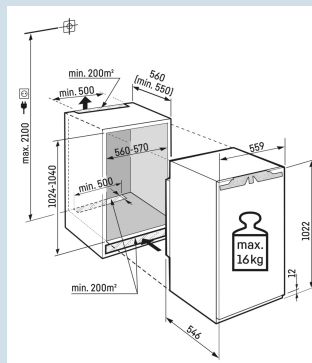

Gelijkmatigere temperatuurverdeling.

PowerCooling

Tot 30 kg belastbaar en eenvoudig te reinigen

GlassLine draagplateaus

Deur kan nooit ongemerkt open blijven

Akoestisch deuralarm

Nismaat	102 cm
Deurmontage systeem	deur-op-deursysteem
Volume totaal	156 l
Volume koelgedeelte	157 l
Energieklasse	A+++
Energieverbruik per jaar	92 kWh
Energieverbruik per 24 uur	0,3
Energiekosten per jaar	€ 37,-
Energie efficiëntie index	64
Geluidsniveau	33 dB(A)
Geluidsniveau klasse	B
Klimaatklasse	SN-T
Koelmiddel	R600a

IRBc 4020
PlusBio
FreshSuper
SilentSmart
Device
readySoft
SystemPower
Cooling

Advies verkoopprijs € 1199

Afmetingen

Hoogte	102,2 cm
Breedte	55,9 cm
Diepte	54,6 cm
Inbouwhoogte	102,4-104 cm
Inbouwbreedte	56-57 cm
Inbouwdiepte minimaal	55,0 cm
Max. Meubelgewicht koeldeel	16 kg
Netto gewicht / Bruto gewicht	39,1 kg / 42,3 kg
Hoogte verpakking	1081 mm
Breedte verpakking	572 mm
Diepte verpakking	622 mm