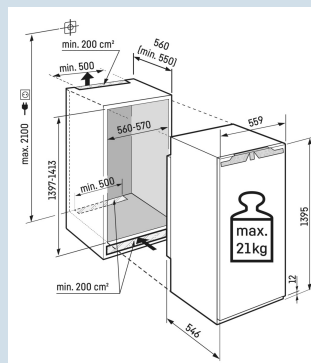

### Ruimte voor hoge karaffen of verpakkingen.

Deel- en onderschuifbaar glasplateau

Nismaat	140 cm
Deurmontage systeem	deur-op-deursysteem
Volume totaal	206 l
Volume koelgedeelte	191 l
Volume vriesgedeelte	16 l
Energieklasse	<b>C</b>
Energieverbruik per jaar	116 kWh
Energieverbruik per 24 uur	0,3
Energiekosten per jaar	€ 46,-
Energie efficiëntie index	64
Geluidsniveau	33 dB(A)
Geluidsniveau klasse	B
Klimaatklasse	SN-T