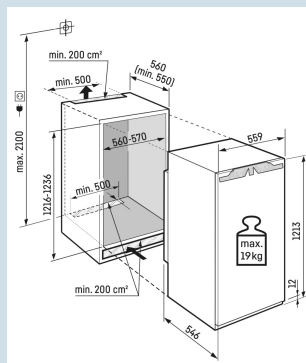

Perfect zicht in de uitgetrokken BioFresh laden.

LED verlichting BioFresh laden

Nismaat	122 cm
Deurmontage systeem	deur-op-deursysteem
Volume totaal	174 l
Volume koelgedeelte	159 l
Volume vriesgedeelte	16 l
Energieklasse	A
Energieverbruik per jaar	118 kWh
Energieverbruik per 24 uur	0,3
Energiekosten per jaar	€ 47,-
Energie efficiëntie index	64
Geluidsniveau	32 dB(A)
Geluidsniveau klasse	B
Klimaatklasse	SN-T