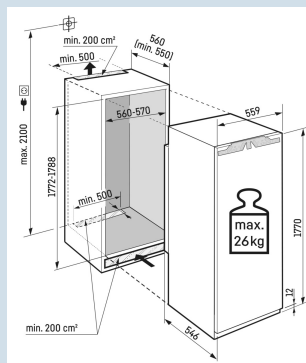

Overzichtelijk in te delen BioFresh lade.

FlexSystem

Nismaat	178 cm
Deurmontage systeem	deur-op-deursysteem
Volume totaal	296 l
Volume koelgedeelte	296 l
Energieklasse	
Energieverbruik per jaar	100 kWh
Energieverbruik per 24 uur	0,3
Energiekosten per jaar	€ 40,-
Energie efficiëntie index	64
Geluidsniveau	32 dB(A)
Geluidsniveau klasse	B
Klimaatklasse	SN-T
Koelmiddel	R600a