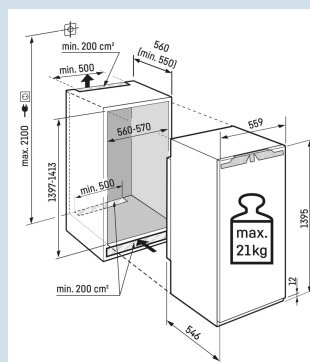

GlassLine draagplateaus

Perfect zicht in de uitgetrokken BioFresh laden.

LED verlichting BioFresh laden

Nismaat	140 cm
Deurmontage systeem	deur-op-deursysteem
Volume totaal	224 l
Volume koelgedeelte	225 l
Energieklasse	D
Energieverbruik per jaar	114 kWh
Energieverbruik per 24 uur	0,3
Energiekosten per jaar	€ 46,-
Energie efficiëntie index	80
Geluidsniveau	33 dB(A)
Geluidsniveau klasse	B
Klimaatklasse	SN-T
Koelmiddel	R600a

IRBd 4550
PrimeBio
FreshSuper
SilentSmart
Device
readySoft
SystemSoft-
TelescopicSuper
CoolPower
Cooling

Advies verkoopprijs € 1699

Afmetingen

Hoogte	139,5 cm
Breedte	55,9 cm
Diepte	54,6 cm
Inbouwhoogte	139,7-141,3 cm
Inbouwbreedte	56-57 cm
Inbouwdiepte minimaal	55 cm
Max. Meubelgewicht koeldeel	21 kg
Netto gewicht / Bruto gewicht	52,9 kg / 56,9 kg
Hoogte verpakking	1454 mm
Breedte verpakking	572 mm
Diepte verpakking	622 mm