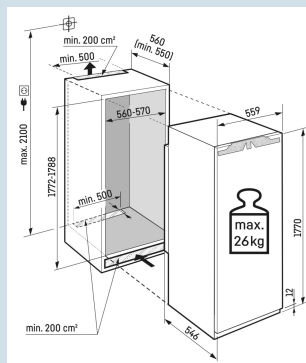

### Ruimte voor hoge karaffen of verpakkingen.

Deel- en onderschuifbaar glasplateau

Nismaat	178 cm
Deurmontage systeem	deur-op-deursysteem
Volume totaal	294 l
Volume koelgedeelte	294 l
Energieklasse	
Energieverbruik per jaar	125 kWh
Energieverbruik per 24 uur	0,3
Energiekosten per jaar	€ 50,-
Energie efficiëntie index	80
Geluidsniveau	33 dB(A)
Geluidsniveau klasse	B
Klimaatklasse	SN-T
Koelmiddel	R600a

IRBd 5120  
PlusBio  
FreshSuper  
SilentSmart  
Device  
readySoft  
SystemPower  
Cooling

Advies verkoopprijs € 1699

**Afmetingen**

Hoogte	177 cm
Breedte	55,9 cm
Diepte	54,6 cm
Inbouwhoogte	177,2-178,8 cm
Inbouwbreedte	56-57 cm
Inbouwdiepte minimaal	55,0 cm
Max. Meubelgewicht koeldeel	26 kg
Netto gewicht / Bruto gewicht	59,4 kg / 64 kg
Hoogte verpakking	1829 mm
Breedte verpakking	572 mm
Diepte verpakking	622 mm