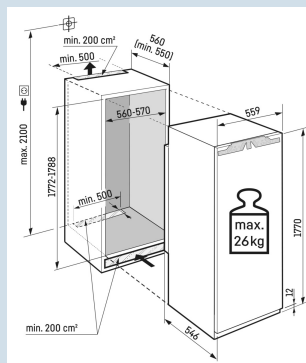

IRBd 5150

Prime

Bio
FreshSuper
SilentSmart
Device
readySoft
SystemSoft-
TelescopicSuper
CoolPower
Cooling

Advies verkoopprijs € 2299

Afmetingen

Hoogte	177 cm
Breedte	55,9 cm
Diepte	54,6 cm
Inbouwhoogte	177,2-178,8 cm
Inbouwbreedte	56-57 cm
Inbouwdiepte minimaal	55 cm
Max. Meubelgewicht koeldeel	26 kg
Netto gewicht / Bruto gewicht	65,9 kg / 70,8 kg
Hoogte verpakking	1829 mm
Breedte verpakking	572 mm
Diepte verpakking	622 mm