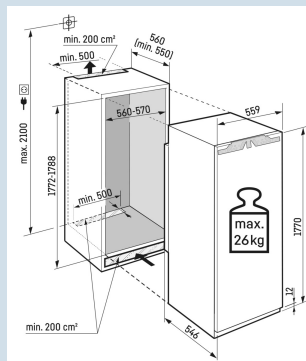

Gelijkmatigere temperatuurverdeling.

PowerCooling

Tot 30 kg belastbaar en eenvoudig te reinigen

GlassLine draagplateaus

Deur kan nooit ongemerkt open blijven

Akoestisch deuralarm

Nismaat	178 cm
Deurmontage systeem	deur-op-deursysteem
Volume totaal	294 l
Volume koelgedeelte	294 l
Energieklasse	A
Energieverbruik per jaar	156 kWh
Energieverbruik per 24 uur	0,4
Energiekosten per jaar	€ 62,-
Energie efficiëntie index	100
Geluidsniveau	37 dB(A)
Geluidsniveau klasse	C
Klimaatklasse	SN-T
Koelmiddel	R600a

IRBe 5120
PlusBio
FreshSmart
Device
readySoft
SystemPower
Cooling

Advies verkoopprijs € 1699

Afmetingen

Hoogte	177 cm
Breedte	55,9 cm
Diepte	54,6 cm
Inbouwhoogte	177,2-178,8 cm
Inbouwbreedte	56-57 cm
Inbouwdiepte minimaal	55 cm
Max. Meubelgewicht koeldeel	26 kg
Netto gewicht / Bruto gewicht	59,4 kg / 64 kg
Hoogte verpakking	1829 mm
Breedte verpakking	572 mm
Diepte verpakking	622 mm