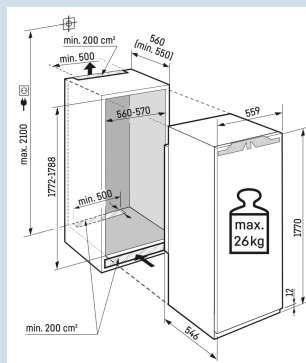

IRBPci 5170

Peak

Bio  
FreshSuper  
SilentSmart  
DeviceSoft  
SystemSoft-  
TelescopicSuper  
CoolPower  
Cooling

Advies verkoopprijs € 3699

**Afmetingen**

Hoogte	177 cm
Breedte	55,9 cm
Diepte	54,6 cm
Inbouwhoogte	177,2-178,8 cm
Inbouwbreedte	56-57 cm
Inbouwdiepte minimaal	55,0 cm
Max. Meubelgewicht koeldeel	26 kg
Netto gewicht / Bruto gewicht	92,3 kg / 98,5 kg
Hoogte verpakking	1877 mm
Breedte verpakking	575 mm
Diepte verpakking	622 mm