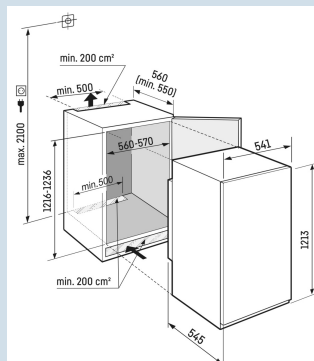

Ruimte voor hoge karaffen of verpakkingen.
Deel- en onderschuifbaar glasplateau

Perfekte bewaarklimaat voor verse groente en fruit
BioFresh (0°C)

Zacht aanraken is voldoende.
Tiptoets bediening

Gelijkmatigere temperatuurverdeling.
PowerCooling

Tot 30 kg belastbaar en eenvoudig te reinigen
GlassLine draagplateaus

Deur kan nooit ongemerkt open blijven
Akoestisch deuralarm

Nismaat	122 cm
Deurmontage systeem	sleepdeur
Volume totaal	173 l
Volume koelgedeelte	158 l
Volume vriesgedeelte	16 l
Energieklasse	A D
Energieverbruik per jaar	148 kWh
Energieverbruik per 24 uur	0,4
Energiekosten per jaar	€ 59,-
Energie efficiëntie index	80
Geluidsniveau	33 dB(A)
Geluidsniveau klasse	B
Klimaatklasse	SN-T

IRBSd 4121
Plus
Bio
FreshSuper
SilentSmart
Device
readyPower
Cooling

Advies verkoopprijs € 1249

Afmetingen

Hoogte	121,3 cm
Breedte	54 cm
Diepte	54,5 cm
Inbouwhoogte	121,6-123,1 cm
Inbouwbreedte	56-57 cm
Inbouwdiepte minimaal	55,0 cm
Max. Meubelgewicht koeldeel	-
Netto gewicht / Bruto gewicht	42,2 kg / 46,5 kg
Hoogte verpakking	1277 mm
Breedte verpakking	555 mm
Diepte verpakking	622 mm