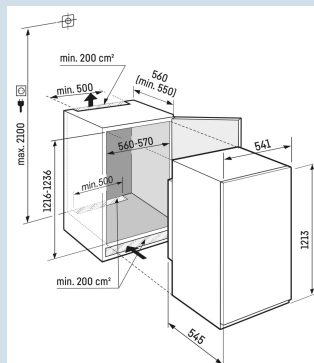

Ruimte voor hoge karaffen of verpakkingen.
Deel- en onderschuifbaar glasplateau

Nismaat	122 cm
Deurmontage systeem	sleepdeur
Volume totaal	189 l
Volume koelgedeelte	190 l
Energieklasse	F
Energieverbruik per jaar	143 kWh
Energieverbruik per 24 uur	0,4
Energiekosten per jaar	€ 57,-
Energie efficiëntie index	100
Geluidsniveau	35 dB(A)
Geluidsniveau klasse	B
Klimaatklasse	SN-T
Koelmiddel	R600a

IRBSe 4120
PlusBio
FreshSuper
SilentSmart
Device
readyPower
Cooling

Advies verkoopprijs € 1199

Afmetingen

Hoogte	121,8 cm
Breedte	54 cm
Diepte	54,5 cm
Inbouwhoogte	122-123,6 cm
Inbouwbreedte	56-57 cm
Inbouwdiepte minimaal	55 cm
Max. Meubelgewicht koeldeel	-
Netto gewicht / Bruto gewicht	40,2 kg / 44,5 kg
Hoogte verpakking	1277 mm
Breedte verpakking	555 mm
Diepte verpakking	622 mm