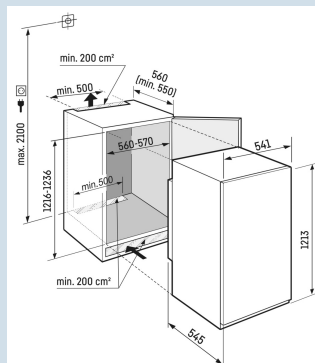

Ruimte voor hoge karaffen of verpakkingen.
Deel- en onderschuifbaar glasplateau

Nismaat	122 cm
Deurmontage systeem	sleepdeur
Volume totaal	173 l
Volume koelgedeelte	158 l
Volume vriesgedeelte	16 l
Energieklasse	A
Energieverbruik per jaar	185 kWh
Energieverbruik per 24 uur	0,5
Energiekosten per jaar	€ 74,-
Energie efficiëntie index	100
Geluidsniveau	35 dB(A)
Geluidsniveau klasse	B
Klimaatklasse	SN-T

IRBSe 4121
PlusBio
FreshSuper
SilentSmart
Device
readyPower
Cooling

Advies verkoopprijs € 1249

Afmetingen

Hoogte	121,8 cm
Breedte	54 cm
Diepte	54,5 cm
Inbouwhoogte	122-123,6 cm
Inbouwbreedte	56-57 cm
Inbouwdiepte minimaal	55 cm
Max. Meubelgewicht koeldeel	-
Netto gewicht / Bruto gewicht	42,2 kg / 46,5 kg
Hoogte verpakking	1277 mm
Breedte verpakking	555 mm
Diepte verpakking	622 mm