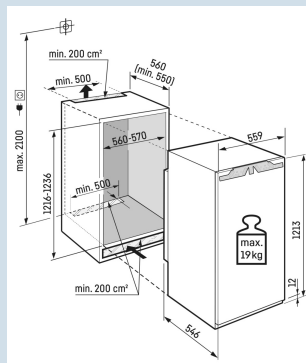

IRc 4120
PlusEasy
FreshUltra
SilentSmart
Device
readySoft
System

Advies verkoopprijs € 1099

Afmetingen

Hoogte	121,3 cm
Breedte	55,9 cm
Diepte	54,6 cm
Inbouwhoogte	121,6-123,1 cm
Inbouwbreedte	56-57 cm
Inbouwdiepte minimaal	55,0 cm
Max. Meubelgewicht koeldeel	19 kg
Netto gewicht / Bruto gewicht	42,8 kg / 46,5 kg
Hoogte verpakking	1277 mm
Breedte verpakking	572 mm
Diepte verpakking	622 mm