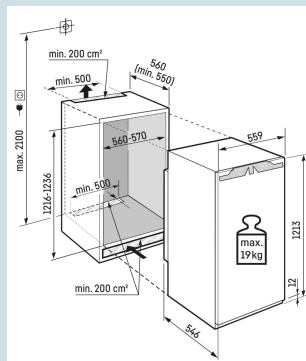

IRc 4121
PlusEasy
FreshSuper
SilentSmart
Device
readySoft
System

Advies verkoopprijs € 1149

Afmetingen

Hoogte	121,3 cm
Breedte	55,9 cm
Diepte	54,6 cm
Inbouwhoogte	121,6-123,1 cm
Inbouwbreedte	56-57 cm
Inbouwdiepte minimaal	55,0 cm
Max. Meubelgewicht koeldeel	19 kg
Netto gewicht / Bruto gewicht	42,4 kg / 46 kg
Hoogte verpakking	1277 mm
Breedte verpakking	572 mm
Diepte verpakking	622 mm