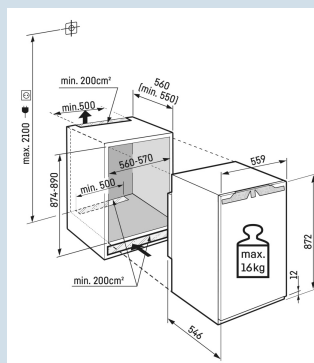

Deur wordt vanaf 30° dichtgetrokken

Deur-op-deur montage

Deur kan nooit ongemerkt open blijven

Akoestisch deuralarm

Nismaat	88 cm
Deurmontage systeem	deur-op-deursysteem
Volume totaal	136 l
Volume koelgedeelte	137 l
Energieklasse	
Energieverbruik per jaar	75 kWh
Energieverbruik per 24 uur	0,2
Energiekosten per jaar	€ 30,-
Energie efficiëntie index	80
Geluidsniveau	28 dB(A)
Geluidsniveau klasse	A
Klimaatklasse	SN-T
Koelmiddel	R600a

IRd 3900
PureEasy
FreshUltra
SilentSmart
Device
ready

Advies verkoopprijs € 749

Afmetingen

Hoogte	87,2 cm
Breedte	55,9 cm
Diepte	54,6 cm
Inbouwhoogte	87,4-89 cm
Inbouwbreedte	56-57 cm
Inbouwdiepte minimaal	55,0 cm
Max. Meubelgewicht koeldeel	16 kg
Netto gewicht / Bruto gewicht	31,2 kg / 34,5 kg
Hoogte verpakking	931 mm
Breedte verpakking	572 mm
Diepte verpakking	622 mm