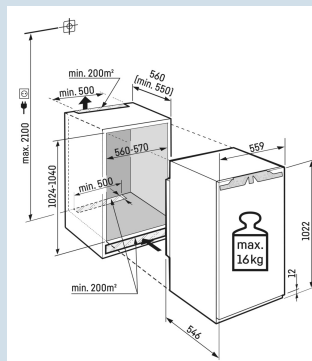

IRd 4020  
PlusEasy  
FreshSuper  
SilentSmart  
Device  
readySoft  
System

Advies verkoopprijs € 999

**Afmetingen**

|                               |                   |
|-------------------------------|-------------------|
| Hoogte                        | 102,2 cm          |
| Breedte                       | 55,9 cm           |
| Diepte                        | 54,6 cm           |
| Inbouwhoogte                  | 102,4-104 cm      |
| Inbouwbreedte                 | 56-57 cm          |
| Inbouwdiepte minimaal         | 55,0 cm           |
| Max. Meubelgewicht koeldeel   | 16 kg             |
| Netto gewicht / Bruto gewicht | 37,3 kg / 39,4 kg |
| Hoogte verpakking             | 1081 mm           |
| Breedte verpakking            | 572 mm            |
| Diepte verpakking             | 622 mm            |