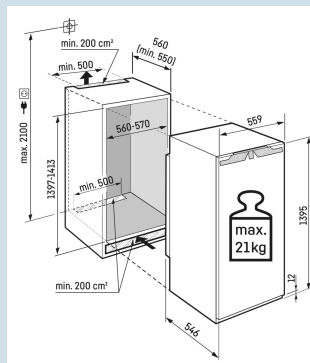

Ruimte voor hoge karaffen of verpakkingen.

Deel- en onderschuifbaar glasplateau

Altijd plaats voor flessen

Kunststof flessenhouder

Nismaat	140 cm
Deurmontage systeem	deur-op-deursysteem
Volume totaal	235 l
Volume koelgedeelte	236 l
Energieklasse	D
Energieverbruik per jaar	84 kWh
Energieverbruik per 24 uur	0,2
Energiekosten per jaar	€ 34,-
Energie efficiëntie index	80
Geluidsniveau	33 dB(A)
Geluidsniveau klasse	B
Klimaatklasse	SN-T
Koelmiddel	R600a

IRd 4520
PlusEasy
FreshSuper
SilentSmart
Device
readySoft
SystemPower
Cooling

Advies verkoopprijs € 1199

Afmetingen

Hoogte	139,5 cm
Breedte	55,9 cm
Diepte	54,6 cm
Inbouwhoogte	139,7-141,3 cm
Inbouwbreedte	56-57 cm
Inbouwdiepte minimaal	55,0 cm
Max. Meubelgewicht koeldeel	21 kg
Netto gewicht / Bruto gewicht	47,8 kg / 51,8 kg
Hoogte verpakking	1454 mm
Breedte verpakking	572 mm
Diepte verpakking	622 mm