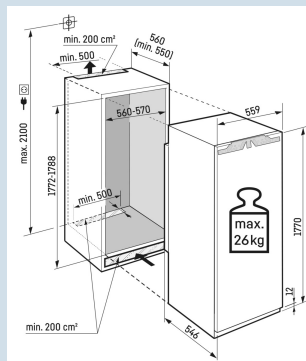

Deur-op-deur montage

Ruimte voor hoge karaffen of verpakkingen.

Deel- en onderschuifbaar glasplateau

Nismaat	178 cm
Deurmontage systeem	deur-op-deursysteem
Uittrekwagen met flessenmanden	2
Volume totaal	286 l
Volume koelgedeelte	259 l
Volume vriesgedeelte	27 l
Energieklasse	D
Energieverbruik per jaar	137 kWh
Energieverbruik per 24 uur	0,4
Energiekosten per jaar	€ 55,-
Energie efficiëntie index	80
Geluidsniveau	34 dB(A)
Geluidsniveau klasse	B

Afmetingen

Hoogte	177 cm
Breedte	55,9 cm
Diepte	54,6 cm
Inbouwhoogte	177,2-178,8 cm
Inbouwbreedte	56-57 cm
Inbouwdiepte minimaal	55,0 cm
Max. Meubelgewicht koeldeel	26 kg
Capaciteit 1,5 l PET	12
Netto gewicht / Bruto gewicht	52,5 kg / 57,1 kg
Hoogte verpakking	1829 mm
Breedte verpakking	572 mm
Diepte verpakking	622 mm