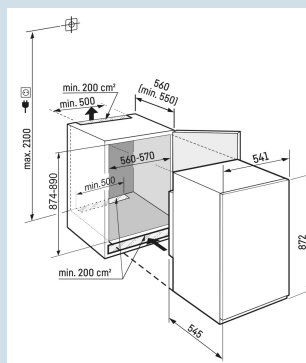

Geschikt voor dikkere meubelpanelen

Sleepdeur montage

Deur kan nooit ongemerkt open blijven

Akoestisch deuralarm

Nismaat	88 cm
Deurmontage systeem	sleepdeur
Volume totaal	136 l
Volume koelgedeelte	137 l
Energieklasse	
Energieverbruik per jaar	93 kWh
Energieverbruik per 24 uur	0,3
Energiekosten per jaar	€ 37,-
Energie efficiëntie index	100
Geluidsniveau	35 dB(A)
Geluidsniveau klasse	B
Klimaatklasse	SN-T
Koelmiddel	R600a

IRSe 3900
PureEasy
FreshSuper
SilentSmart
Device
ready

Advies verkoopprijs € 699

Afmetingen

Hoogte	87,2 cm
Breedte	54,1 cm
Diepte	54,5 cm
Inbouwhoogte	87,4-89 cm
Inbouwbreedte	56-57 cm
Inbouwdiepte minimaal	55,0 cm
Max. Meubelgewicht koeldeel	-
Netto gewicht / Bruto gewicht	30,1 kg / 36 kg
Hoogte verpakking	931 mm
Breedte verpakking	555 mm
Diepte verpakking	622 mm