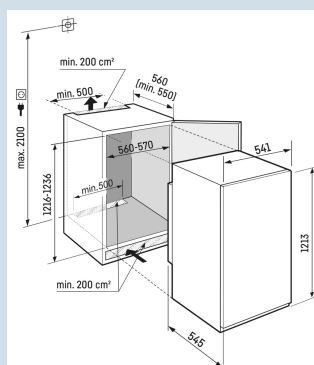

Geschikt voor dikkere meubelpanelen

Sleepdeur montage

Deur kan nooit ongemerkt open blijven

Akoestisch deuralarm

Nismaat	122 cm
Deurmontage systeem	sleepdeur
Volume totaal	201 l
Volume koelgedeelte	202 l
Energieklasse	
Energieverbruik per jaar	101 kWh
Energieverbruik per 24 uur	0,3
Energiekosten per jaar	€ 40,-
Energie efficiëntie index	100
Geluidsniveau	35 dB(A)
Geluidsniveau klasse	B
Klimaatklasse	SN-T
Koelmiddel	R600a

IRSe 4100

Pure

Easy
FreshSuper
SilentSmart
Device
ready

Advies verkoopprijs € 849

Afmetingen

Hoogte	121,3 cm
Breedte	54,1 cm
Diepte	54,5 cm
Inbouwhoogte	121,6-123,1 cm
Inbouwbreedte	56-57 cm
Inbouwdiepte minimaal	55,0 cm
Max. Meubelgewicht koeldeel	-
Netto gewicht / Bruto gewicht	38,4 kg / 41,8 kg
Hoogte verpakking	1277 mm
Breedte verpakking	555 mm
Diepte verpakking	622 mm