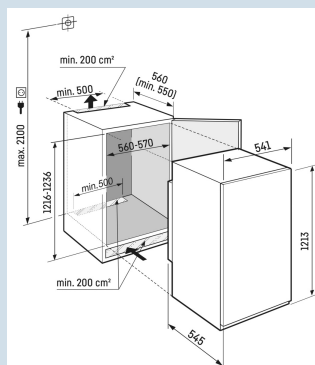

IRSe 4101

Pure

Easy  
FreshSuper  
SilentSmart  
Device  
ready

Advies verkoopprijs € 899

**Afmetingen**

Hoogte	121,3 cm
Breedte	54,1 cm
Diepte	54,5 cm
Inbouwhoogte	121,6-123,1 cm
Inbouwbreedte	56-57 cm
Inbouwdiepte minimaal	55,0 cm
Max. Meubelgewicht koeldeel	-
Netto gewicht / Bruto gewicht	38,7 kg / 42,1 kg
Hoogte verpakking	1277 mm
Breedte verpakking	555 mm
Diepte verpakking	622 mm