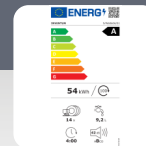

IVW6060A

☆☆☆☆☆ 0 reviews

Vaatwasser - 60 cm breed - Energieklasse A

De Inventum inbouw vaatwasser IVW6060A met binnenverlichting en vloer led-indicator is geschikt voor 14 couverts. Het apparaat heeft een handige besteklade en een eenvoudig in hoogte verstelbare bovenkorf. Deze zuinige vaatwasmachine met energieklasse A verbruikt per wasbeurt slechts 9,2 liter water. Je hebt de keuze uit 9 programma's, waaronder een eco, een hygiënisch en een... [lees verder op de website](#)

- 9 programma's
- Voor 14 couverts
- Optie voor halve belading
- Extra stil en extra droog optie
- Besteklade en mandje

Adviesprijs: € 1.079,00

Productkenmerken vaatwasser

Volledig geïntegreerd	➤ ja
Energieklasse	➤ A
Programma's	➤ 9
Automatische programma's	➤ 2
Couverts	➤ 14
Bestekvoorziening	➤ lade + mandje
Halve belading	➤ ja, 3 opties
Extra drogen	➤ ja
Uitgestelde start	➤ tot 19 uur
Display	➤ digitaal
Resttijd indicatie	➤ ja
Deur automatisch open	➤ ja
Aquastop	➤ ja
Verstelbare bovenkorf	➤ ja, flexibel instelbaar
Kopjeshouders bovenkorf	➤ 4
Neerklapbare rekjes bovenkorf	➤ ja, 4 stuks
Neerklapbare rekjes onderkorf	➤ ja, 2 stuks
Indicatie zout en glansspoelmiddel	➤ ja

IVW6060A

8 712876 150513

Technische gegevens vaatwasser

Kleur korven	➤	antraciet
Afmeting (hxbxd)	➤	820 x 598 x 550 mm
Verwarmingselement	➤	geïntegreerd
Maximum temperatuur	➤	70°C
Aansluitwaarde	➤	1900 watt
Reinigingsprestatie-index	➤	1,13
Droogprestatie-index	➤	1,07
Energieverbruik (100 wascycli / eco)	➤	54 kWh
Energieverbruik per cyclus (eco)	➤	0,543 kW
Waterverbruik per cyclus (eco)	➤	9,2 liter
Duur eco-programma	➤	4 uur
Geluidsniveau	➤	42 dB
Geluidsklasse	➤	B
Lengte aansluitsnoer	➤	165 cm