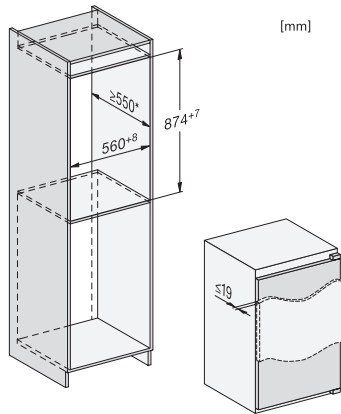

K 7126 E

Integreerbare koelkast

met 4*-vriesvak, led-verlichting en SuperKoelen voor meer comfort.

K7118D, K7128D, K7116E, K7126E, K7117D, K7127D,
K7115E, K7125E, built-in (footnote*) (installation drawings)