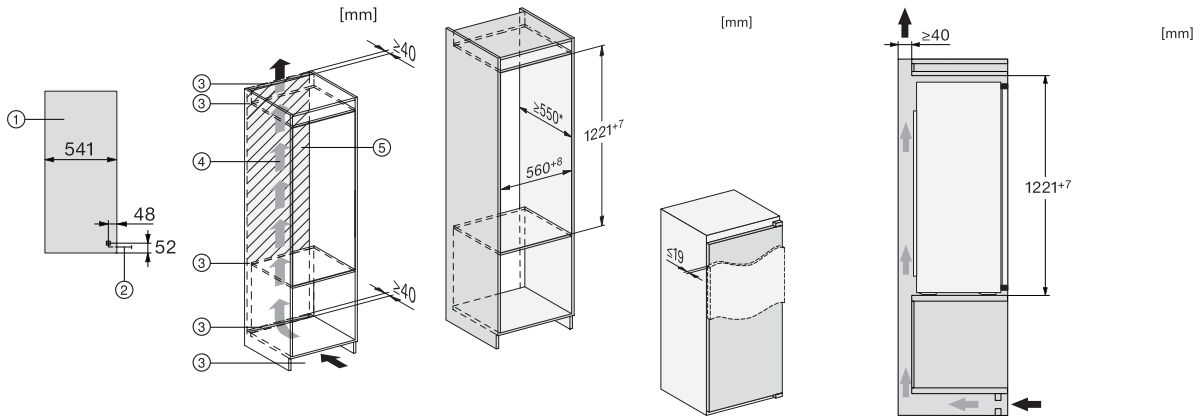

K 7325 E
Integreerbare koelkast
met led-verlichting en SuperKoelen voor meer comfort.

K7318D, K7328D, K7316E, K7326E, K7317D, K7327D, K7315E, K7325E, installation (footnote*) (installation drawings)

K7318D, K7328D, K7316E, K7326E, K7317D, K7327D, K7315E, K7325E, built-in (footnote*) (installation drawings)

K7318D, K7328D, K7316E, K7326E, K7317D, K7327D, K7315E, K7325E, side view (installation drawings)