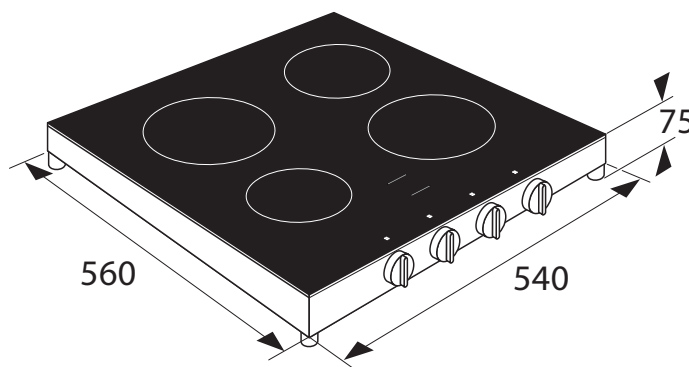

KCV154WIT KERAMISCHE KOOKPLAAT (54 CM)

- 4 kookzones
 - aan/uit bediening per zone
 - eenvoudige bediening d.m.v. draaiknoppen
 - restwarmte indicatie
 - met een breedte van 54 cm past de kookplaat perfect op tafelmodel koelkasten vanaf 55 cm breed
- | | |
|---------------------|--------------------|
| • afmeting (hxbxd) | 73 x 540 x 560 mm |
| • aansluitwaarde | 6000 W |
| • zone linksvoor | ø 16,0 cm - 1200 W |
| • zone linksachter | ø 18,0 cm - 1800 W |
| • zone rechtsvoor | ø 18,0 cm - 1800 W |
| • zone rechtsachter | ø 16,0 cm - 1200 W |
- geleverd inclusief Perilex stekker voor aansluiting op een Perilex stopcontact