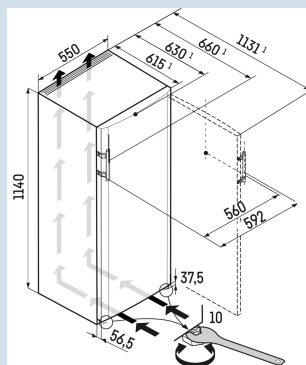

Wit / Wit
Staal
Staal
213 l
214 l
A+ E
101 kWh
0,3
€ 40,-
100
38 dB(A)
C
SN-ST

Ke 2350
 Comfort

Advies verkoopprijs € 699

Afmetingen

Hoogte	114 cm
Breedte	55 cm
Diepte bij 90° geopende deur	113,1 cm
Diepte	63 cm
InteriorFit	Ja
Plaatsbaar tegen muur	Ja
Netto gewicht / Bruto gewicht	44 kg / 47,3 kg
Hoogte verpakking	1186 mm
Breedte verpakking	567 mm
Diepte verpakking	711 mm