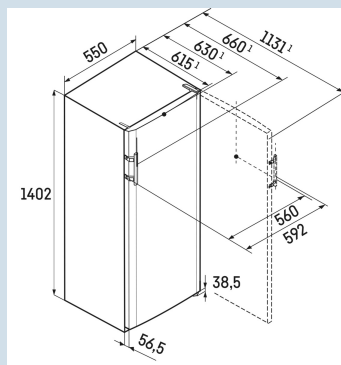

Kastmodel koelkast

Kele 2834

Comfort

Advies verkoopprijs € 899

Design voor een kleine ruimte

Deze Liebherr koelkast in steel-look van slechts 55 cm breed met 4-sterren vriesvak biedt met zijn compacte formaat maximaal gebruiksgemak. LED verlichting en een in hoogte verstelbaar metalen flessendraagrooster voor grote gezinsflessen vergroten het gebruiksgemak. De deurvakken zijn in hoogte verstelbaar en voorzien van een uitneembare gehard glazen bodem. De GlassLine draagplateaus zijn belastbaar tot 30 kg en bieden voldoende ruimte voor uw levensmiddelen. De bediening is simpel en eenvoudig.

Staalgrijs / Steel-look
Staal
Steel-look
250 l
230 l
21 l
E
158 kWh
0,4
€ 63,-
100
38 dB(A)
C

Kele 2834
 Comfort

Advies verkoopprijs € 899

Afmetingen

Hoogte	140,2 cm
Breedte	55 cm
Diepte bij 90° geopende deur	113,1 cm
Diepte	63 cm
InteriorFit	Ja
Plaatsbaar tegen muur	Ja
Netto gewicht / Bruto gewicht	46,7 kg / 50,4 kg
Hoogte verpakking	1454 mm
Breedte verpakking	567 mm
Diepte verpakking	711 mm