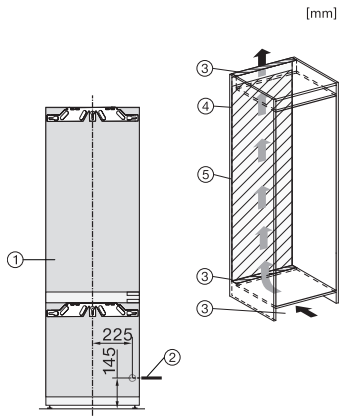

KF 7772 B

Integreerbare koel-diepvriescombinatie

met PerfectFresh Active voor optimale versheid en DynaCool voor optimale opslag.

KF7742B, KF7742C, KF7742D, KF7772B, installation (footnote*) (installation drawings)