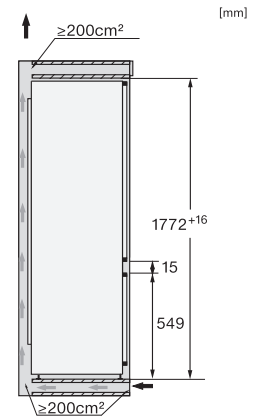

Veiligheid	
Vergrendelingsfunctie	•
Akoestisch deuralarm	•
Akoestisch temperatuuralarm diepvrieszone	•
Optisch deuralarm	•
Optisch temperatuuralarm	•
Indicatie stroomstoring diepvrieszone	•
Technische gegevens	
Nisbreedte in mm min.	560
Nisbreedte in mm max.	570
Nishoogte in mm min.	1772
Nishoogte in mm max.	1788
Nisdiepte in mm	550
Breedte in mm	559
Hoogte in mm	1770
Diepte in mm	546
Gewicht in kg	75,0
Bevestiging	Vaste deur
Max. gewicht frontpaneel koelzone in kg	18
Max. gewicht frontpaneel diepvrieszone in kg	12
Klimaatklasse	SN-T
Koelzone in liters	202
waarvan PerfectFresh-zone in l	71
4-sterren-diepvrieszone in liters	54
Totale netto-inhoud in liters	256
Bewaartijd bij storing in uren	9
Diepvriescapaciteit in kg/24 uur	4,00
Geluidsemisieklassse (A-D)	B
Geluidsemisies in dB(A) re 1 pW	33
Energieverbruik in milliampère (mA)	1400
Spanning in V	220-240
Zekering in A	10
Aantal fasen	1
Frequentie in Hz	50-60
Lengte van de elektriciteitskabel in m	2,2
Verlichting vervangen	Service
Meegeleverde accessoires	
Eierrek	•
Sorteerdoos	•
Koelaccu's	•
Bakje voor de ijsblokjes	•

KF7742B, KF7742C, KF7742D, KF7772B, built-in (footnote*) (installation drawings)

KF7742B, KF7742C, KF7742D, KF7772B, side view (installation drawings)