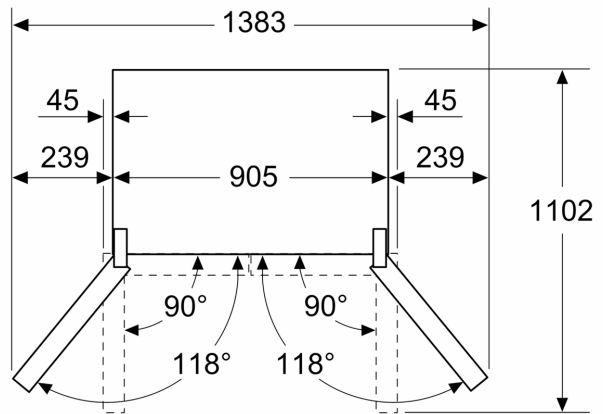

#### Technische specificaties:

- Afmetingen (hxbxd):
- 183 x 91 x 73 cm
- Klimaatklasse: SN-T
- Netspanning 220 - 240 V
- Lengte voedingskabel: 240 cm
- 4 wielen voor eenvoudig transport, waarvan 3 in hoogte verstelbaar

**iQ500, French Door**  
**koel-vriescombinatie, 4 deuren,**  
**183 x 90.5 cm, BlackSteel**  
**KF96DAXEA**

Maatschetsen

Afmeting in mm

**A:** Het front is instelbaar van 1830–1847 mm, wanneer de frontstelvoeten volledig zijn uitgedraaid

Afmeting in mm

Afmeting in mm

A	a	b
≤ 600	0	0
600 < A ≤ 650	45	45
650 < A ≤ 700	60	60
> 700	239	239

**A:** Meubel- of werkbladdiepte

**B:** Wand  
 Laden kunnen worden uitgetrokken en verwijderd met de deur open tot 90°

Afmeting in mm

**A:** Het front is instelbaar van 1830–1847 mm, wanneer de frontstelvoeten volledig zijn uitgedraaid  
**B:** Voeg 25 mm toe voor vaste afstandstukken op de achterkant  
**C:** Positie wateraansluiting