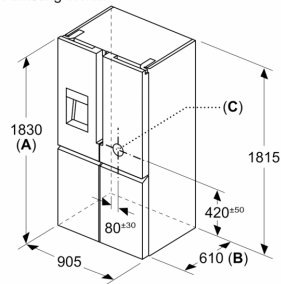

#### Technische specificaties:

- Afmetingen (hxbxd):
- 183 x 91 x 73 cm
- Klimaatklasse: SN-T
- Netspanning 220 - 240 V
- Lengte voedingskabel: 240 cm
- 4 wielen voor eenvoudig transport, waarvan 3 in hoogte verstelbaar

**iQ500, French Door**  
**koel-vriescombinatie, 4 deuren,**  
**183 x 90.5 cm, BlackSteel**  
**KF96DAXEA**

Maatschetsen

Afmeting in mm

**A:** Het front is instelbaar van 1830–1847 mm, wanneer de frontstelvoeten volledig zijn uitgedraaid

Afmeting in mm

Afmeting in mm

A	a	b
≤ 600	0	0
600 < A ≤ 650	45	45
650 < A ≤ 700	60	60
> 700	239	239

**A:** Meubel- of werkbladdiepte

**B:** Wand  
 Laden kunnen worden uitgetrokken en verwijderd met de deur open tot 90°

Afmeting in mm

**A:** Het front is instelbaar van 1830–1847 mm, wanneer de frontstelvoeten volledig zijn uitgedraaid  
**B:** Voeg 25 mm toe voor vaste afstandstukken op de achterkant  
**C:** Positie wateraansluiting