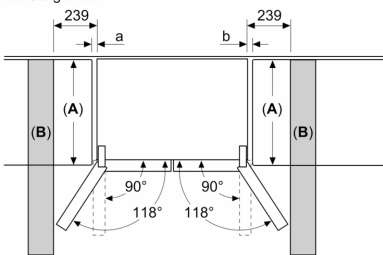

#### Technische specificaties:

- Afmetingen (hxbxd):
- 183 x 91 x 73 cm
- Klimaatklasse: SN-T
- Netspanning 220 - 240 V
- Lengte voedingskabel: 240 cm
- 4 wielen voor eenvoudig transport, waarvan 3 in hoogte verstelbaar

**iQ500, French Door**  
**koel-vriescombinatie, 4 deuren,**  
**183 x 90.5 cm, BlackSteel**  
**KF96DAXEA**

Maatschetsen

Afmeting in mm

**A:** Het front is instelbaar van 1830–1847 mm, wanneer de frontstelvoeten volledig zijn uitgedraaid

Afmeting in mm

Afmeting in mm

A	a	b
≤ 600	0	0
600 < A ≤ 650	45	45
650 < A ≤ 700	60	60
> 700	239	239

**A:** Meubel- of werkbladdiepte

**B:** Wand  
 Laden kunnen worden uitgetrokken en verwijderd met de deur open tot 90°

Afmeting in mm

**A:** Het front is instelbaar van 1830–1847 mm, wanneer de frontstelvoeten volledig zijn uitgedraaid  
**B:** Voeg 25 mm toe voor vaste afstandstukken op de achterkant  
**C:** Positie wateraansluiting