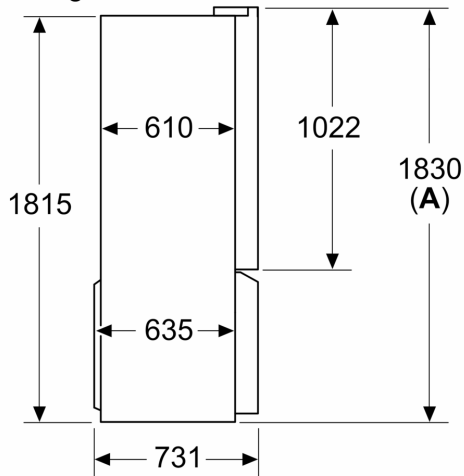

#### Technische specificaties:

- Afmetingen (hxbxd):
- 183 x 91 x 73 cm
- Klimaatklasse: SN-T
- Netspanning 220 - 240 V
- Lengte voedingskabel: 240 cm
- 4 wielen voor eenvoudig transport, waarvan 3 in hoogte verstelbaar

**iQ500, French Door**  
**koel-vriescombinatie, 4 deuren,**  
**183 x 90.5 cm, BlackSteel**  
**KF96DAXEA**

Maatschetsen

Afmeting in mm

**A:** Het front is instelbaar van 1830–1847 mm, wanneer de frontstelvoeten volledig zijn uitgedraaid

Afmeting in mm

Afmeting in mm

A	a	b
≤ 600	0	0
600 < A ≤ 650	45	45
650 < A ≤ 700	60	60
> 700	239	239

**A:** Meubel- of werkbladdiepte

**B:** Wand  
 Laden kunnen worden uitgetrokken en verwijderd met de deur open tot 90°

Afmeting in mm

**A:** Het front is instelbaar van 1830–1847 mm, wanneer de frontstelvoeten volledig zijn uitgedraaid  
**B:** Voeg 25 mm toe voor vaste afstandstukken op de achterkant  
**C:** Positie wateraansluiting