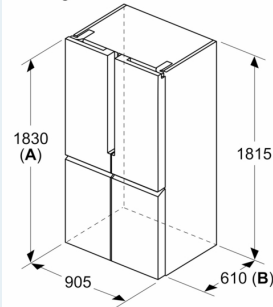

Technische specificaties:

- Afmetingen (hxbxd):
- 183 x 91 x 73 cm
- Klimaatklasse: SN-T
- 4 wielen voor eenvoudig transport, waarvan 3 in hoogte verstelbaar
- Netspanning 220 - 240 V

Toebehoren:

- Ijsblokjeschaal
- eiervak, ijsblokjesvorm

iQ300, French Door
koel-vriescombinatie, 4 deuren,
183 x 90.5 cm, Geborsteld staal
anti-fingerprint
KF96NVPEA

Afmeting in mm

A: Het front is instelbaar van 1830–1847 mm, wanneer de frontstelvoeten volledig zijn uitgedraaid

Afmeting in mm

A: Het front is instelbaar van 1830–1847 mm, wanneer de frontstelvoeten volledig zijn uitgedraaid
B: Voeg 25 mm toe voor vaste afstandsstukken op de achterkant

Afmeting in mm

Afmeting in mm