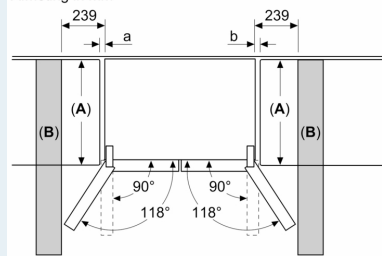

Technische specificaties:

- Afmetingen (hxbxd):
- 183 x 91 x 73 cm
- Klimaatklasse: SN-T
- 4 wielen voor eenvoudig transport, waarvan 3 in hoogte verstelbaar
- Netspanning 220 - 240 V

Toebehoren:

- Ijsblokjeschaal
- eiervak, ijsblokjesvorm

iQ300, French Door
koel-vriescombinatie, 4 deuren,
183 x 90.5 cm, Geborsteld staal
anti-fingerprint
KF96NVPEA

Afmeting in mm

A: Het front is instelbaar van 1830–1847 mm, wanneer de frontstelvoeten volledig zijn uitgedraaid

Afmeting in mm

A: Het front is instelbaar van 1830–1847 mm, wanneer de frontstelvoeten volledig zijn uitgedraaid
B: Voeg 25 mm toe voor vaste afstandsstukken op de achterkant

Afmeting in mm

Afmeting in mm

A	a	b
≤ 600	0	0
600 < A ≤ 650	45	45
650 < A ≤ 700	60	60
> 700	239	239

A: Meubel- of werkbladdiepte

B: Wand
 Laden kunnen worden uitgetrokken en verwijderd met de deur open tot 90°