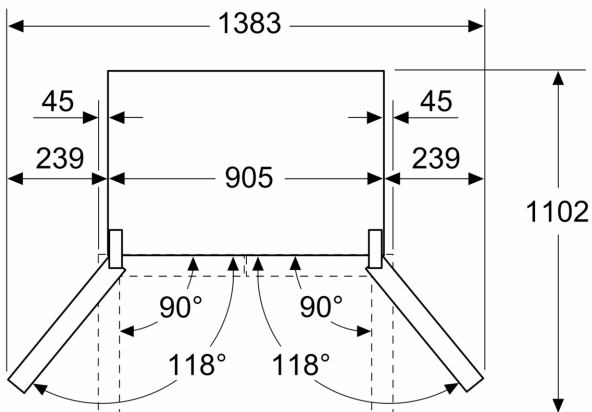

Technische specificaties:

- Afmetingen (hxbxd):
- 183 x 91 x 73 cm
- Klimaatklasse: SN-T
- 4 wielen voor eenvoudig transport, waarvan 3 in hoogte verstelbaar
- Netspanning 220 - 240 V

Toebehoren:

- Ijsblokjeschaal
- eiervak, ijsblokjesvorm

iQ300, French Door
koel-vriescombinatie, 4 deuren,
183 x 90.5 cm, Geborsteld staal
anti-fingerprint
KF96NVPEA

Afmeting in mm

A: Het front is instelbaar van 1830–1847 mm, wanneer de frontstelvoeten volledig zijn uitgedraaid

Afmeting in mm

A: Het front is instelbaar van 1830–1847 mm, wanneer de frontstelvoeten volledig zijn uitgedraaid
B: Voeg 25 mm toe voor vaste afstandsstukken op de achterkant

Afmeting in mm

Afmeting in mm

A	a	b
≤ 600	0	0
600 < A ≤ 650	45	45
650 < A ≤ 700	60	60
> 700	239	239

A: Meubel- of werkbladdiepte

B: Wand
 Laden kunnen worden uitgetrokken en verwijderd met de deur open tot 90°