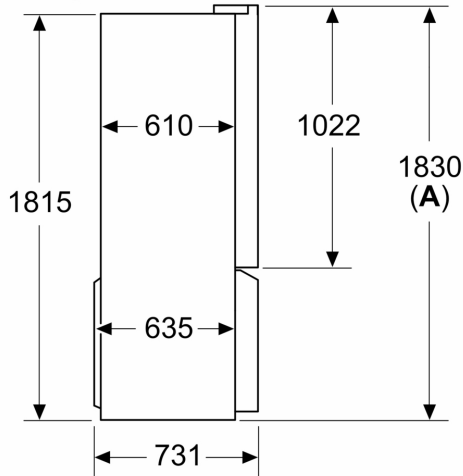

Technische specificaties:

- Afmetingen (hxbxd):
- 183 x 91 x 73 cm
- Klimaatklasse: SN-T
- 4 wielen voor eenvoudig transport, waarvan 3 in hoogte verstelbaar
- Netspanning 220 - 240 V

Toebehoren:

- Ijsblokjeschaal
- eiervak, ijsblokjesvorm

iQ300, French Door
koel-vriescombinatie, 4 deuren,
183 x 90.5 cm, Geborsteld staal
anti-fingerprint
KF96NVPEA

Afmeting in mm

A: Het front is instelbaar van 1830–1847 mm, wanneer de frontstelvoeten volledig zijn uitgedraaid

Afmeting in mm

A: Het front is instelbaar van 1830–1847 mm, wanneer de frontstelvoeten volledig zijn uitgedraaid
B: Voeg 25 mm toe voor vaste afstandsstukken op de achterkant

Afmeting in mm

Afmeting in mm

A	a	b
≤ 600	0	0
600 < A ≤ 650	45	45
650 < A ≤ 700	60	60
> 700	239	239

A: Meubel- of werkbladdiepte

B: Wand
 Laden kunnen worden uitgetrokken en verwijderd met de deur open tot 90°