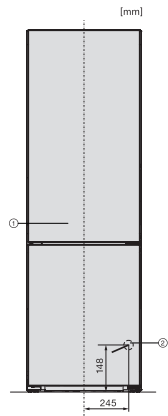

KFN 4799 AD 125 Gala Ed

Vrijstaande koel-diepvriescombinatie

met PerfectFresh Pro en NoFrost voor langere versheid en extra comfort.

KFN4395DD, KFN4393FD, KFN4393DD, KFN4795DD bb, KFN4795CD bb, KFN4898CD, installation (footnote*)