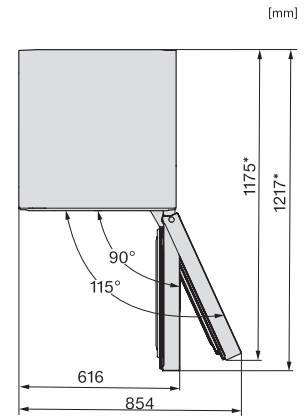

KFN4795CD bb, KS4783DD obsw/matt, KFN4898AD grgr, KFN4799AD obsw/matt 125 Gala Edition, top view (installation drawings)