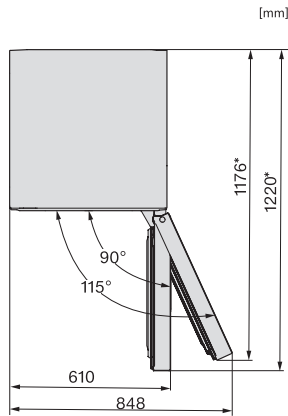

KFN 4898 AD

Vrijstaande koel-diepvriescombinatie

langdurige versheid en optimaal comfort: PerfectFresh Active en Freeze&Cool.

KFN4898CD bs, KS4887DD edt/cs, top view (footnote*)
(installation drawings)