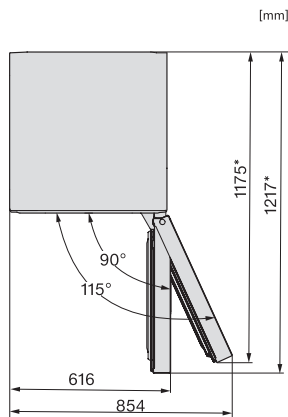

KFN4795CD bb, KS4783DD obsw/matt, KFN4898AD
grgr, KFN4799AD obsw/matt 125 Gala Edition, top view
(installation drawings)