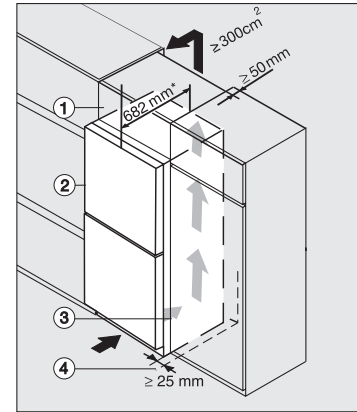

Integrating freestanding refrigeration appliance in a run of
kitchen units, bb, brws, bs, grgr (*Fußnote)