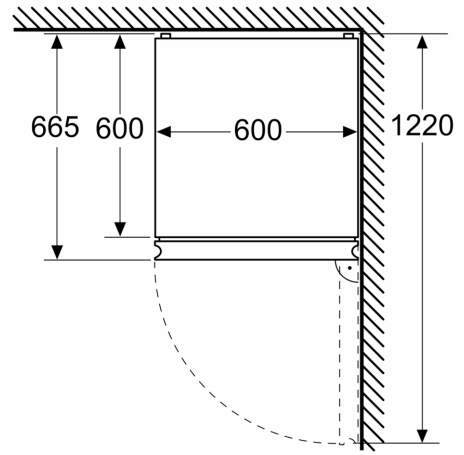

Technische specificaties:

- Afmetingen (hxbxd):
- 186 x 60 x 67 cm
- Klimaatklasse: SN-T
- Draairichting deur rechts, wisselbaar
- Verstelbare pootjes aan de voorzijde; achterzijde op rolletjes
- Netspanning 220 - 240 V
- Lengte voedingskabel: 225 cm

Toebehoren:

- eiervak, ijsblokjesvorm

iQ300, Vrijstaande
koel-vriescombinatie, 186 x 60
cm, Inox-look
KG36N2LCF

Maatschetsen

Afmeting in mm

Afmeting in mm

Afmeting in mm