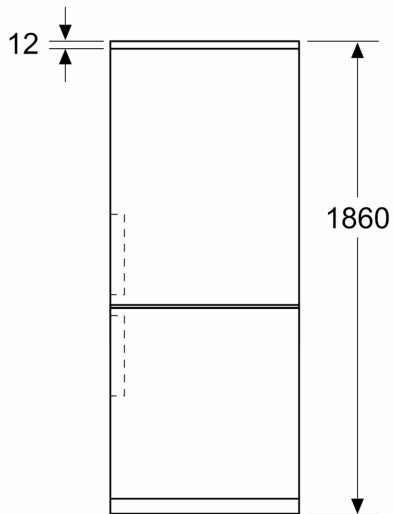

Technische specificaties:

- Afmetingen (hxbxd):
- 186 x 60 x 67 cm
- Klimaatklasse: SN-T
- Draairichting deur rechts, wisselbaar
- Verstelbare pootjes aan de voorzijde; achterzijde op rolletjes
- Netspanning 220 - 240 V
- Lengte voedingskabel: 225 cm

Toebehoren:

- eiervak, ijsblokjesvorm

iQ300, Vrijstaande
koel-vriescombinatie, 186 x 60
cm, Inox-look
KG36N2LCF

Maatschetsen

Afmeting in mm

Afmeting in mm

Afmeting in mm