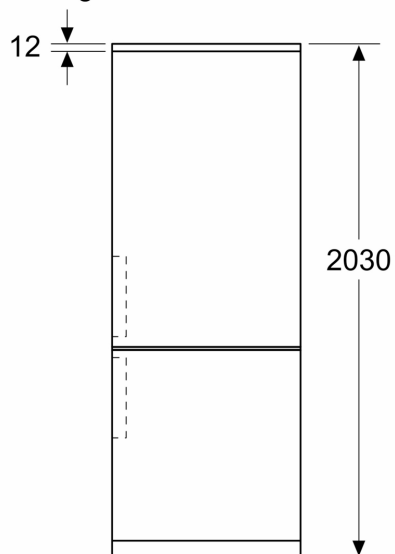

### Maatvoering

- Afmetingen (hxbxd):
- 203 x 60 x 67 cm

### Installatie

### Algemene informatie:

iQ300, Vrijstaande  
koel-vriescombinatie, 203 x 60  
cm, Geborsteld zwart staal  
anti-fingerprint  
KG39NXXBF

Afmeting in mm

Afmeting in mm

Afmeting in mm