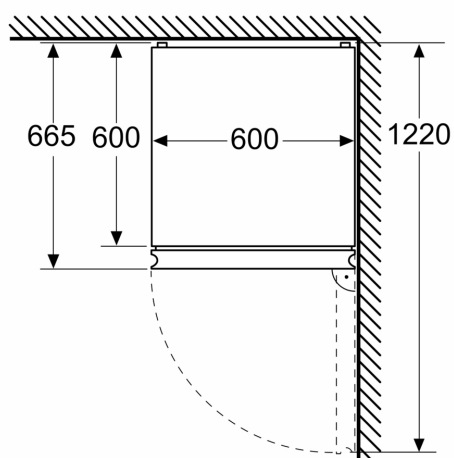

iQ300, Vrijstaande
koel-vriescombinatie, 203 x 60
cm, Geborsteld zwart staal
anti-fingerprint
KG39NXXBF

Afmeting in mm