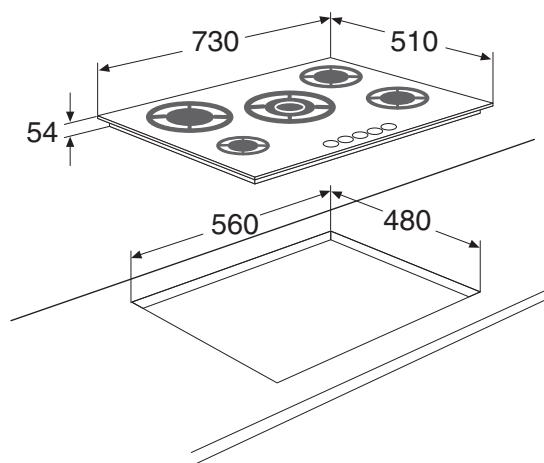

KGG673ZTA GAS-OP-GLAS KOOKPLAAT (73 CM)

- geïntegreerde vonkontsteking
- vangschaal van gehard glas
- tweedelige branders met matzwarte deksels
- 5 gietijzeren pandragers
- vlambeveiliging: geen vlam = geen gas
- standaard meegeleverd: sudderrooster
- inbouwmaten (hxbxd) 48 x 560 x 480 mm
- buitenmaten (bxd) 730 x 510 mm
- 2 normale branders 0,45-1,75 kW
- 1 wokbrander 2,10-3,50 kW
- 1 sterkbrander 0,75-3,00 kW
- 1 sudderbrander 0,30-1,00 kW
- Matzwarte soft touch bedieningsknoppen beschikbaar BKG60ZT € 39,-
- BKG60ZT Matzwarte soft touch bedieningsknoppen
- CS50G1FE Conversieset flessengas -
- WKG20ZT Wokring