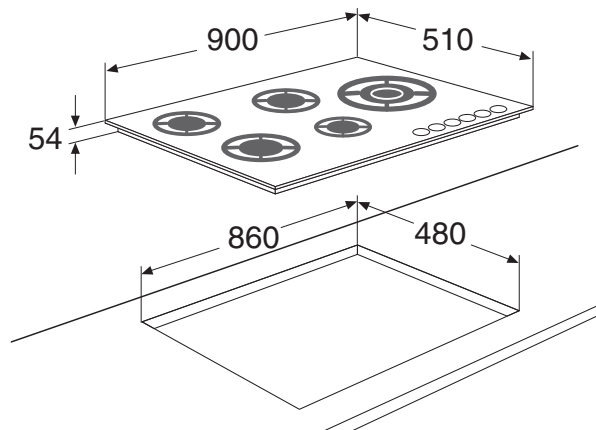

KGGF890ZTA GAS-OP-GLAS KOOKPLAAT (90 CM)

- flexibele wokbrander met dubbele bediening en een vermogen van 0,30-0,8 en van 2,3-4,20 kW
- geïntegreerde vonkontsteking
- vangschaal van gehard glas
- tweedelige branders met matzwarte deksels
- 5 gietijzeren pandragers
- vlambeveiliging: geen vlam = geen gas
- standaard meegeleverd: sudderrooster en gietijzeren wokring

- inbouwmaten (hxbxd) 48 x 860 x 480 mm
- buitenmaten (bxd) 900 x 510 mm
- 2 normale branders 0,45-1,75 kW
- 1 sterkbrander 0,75-3,00 kW
- 1 wokbrander 0,30-0,80 2,30-4,20 kW
- 1 sudderbrander 0,30-1,00 kW
- geschikt voor g25.3-25mbar

- BKG60ZT Matzwarte soft touch bedieningsknoppen
- CS51G1FE Conversieset flessengas
- WKG20ZT Wokring

EAN NR: 8715393185259