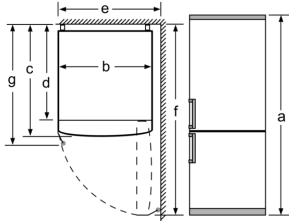

### **Technische specificaties:**

- Afmetingen (hxbxd):
- 186 x 60 x 66 cm
- Klimaatklasse: SN-T
- Draairichting deur rechts, verwisselbaar
- Verstelbare pootjes aan de voorzijde; achterzijde op rolletjes
- Aansluitwaarde: 100 W
- Netspanning 220 - 240 V

| Specificatie |  |
|--------------|--|
| a            | Hoogte                                 |
| b            | Breedte                                |
| c            | Diepte bij gesloten deur, zonder greep |
| d            | Kastdiepte                             |
| e            | Breedte met tot 90° geopende deur      |
| f            | Diepte met geopende deur               |
| g            | Diepte bij gesloten deur, met greep    |