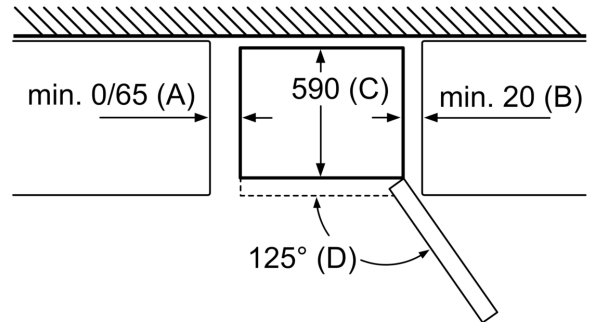

Apparaatnaam	A	B	C	D
KGN33, 36, 39, 46, 49	0/65	20	590	125
KGF39, 49	0/65	20	590	125

Afmeting A:

Bij modellen met verticaal geïntegreerde grepen, is voor een eenvoudig openen een minimale afstand van 65 mm noodzakelijk.

Afmeting in mm