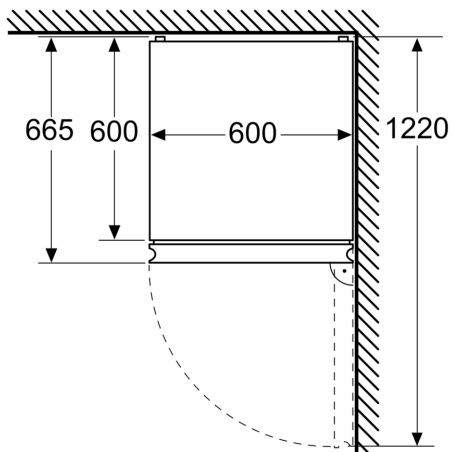

Technische specificaties:

- Afmetingen (hxbxd):
- 203 x 60 x 67 cm
- Klimaatklasse: SN-T
- Draairichting deur rechts, verwisselbaar
- Verstelbare pootjes aan de voorzijde; achterzijde op rolletjes
- Netspanning 220 - 240 V

Serie 4, Vrijstaande
koel-vriescombinatie, 203 x 60 cm,
Metaal-look, Total No Frost
KGN392LDF

Afmeting in mm

Afmeting in mm

Afmeting in mm