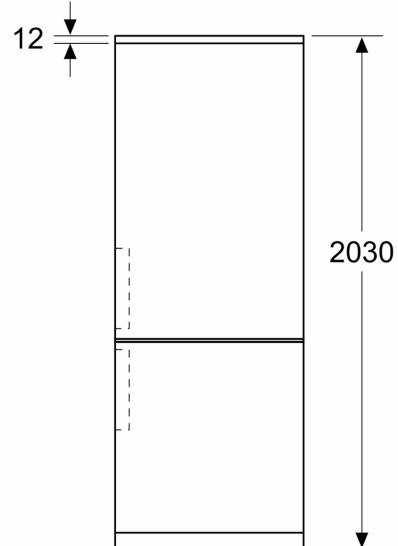

Energieklasse:	D
Gemiddeld energieverbruik:	203 kWh/jaar
Volume vriesgedeelte:	103 l
Volume koelgedeelte:	260 l
Geluidsniveau:	35 dB(A) re 1 pW
Geluidsniveauroep:	B
Inbouw/vrijstaand:	Vrijstaand
Meubeldeel opties:	Niet mogelijk
Hoogte:	2030 mm
Breedte:	600 mm
Diepte:	665 mm
Nettogewicht:	69.2 kg
EAN-code:	4242005274017
Minimale smeltveiligheid:	10 A
Draairichting deur:	Rechts, verwisselbaar
Spanning:	220-240 V
Frequentie:	50 Hz
Lengte elektriciteits snoer:	231.0 cm
Aantal compressoren:	1
Aantal afzonderlijke koelsystemen:	2
Ventilator vriesgedeelte:	Nee
Deurscharnieren verwisselbaar:	Ja
Aantal verstelbare draagplateaus in koelgedeelte:	3
Flessenrooster:	Ja
No Frost:	Koelkast en vriezer
Type installatie:	Vrijstaand

Technische specificaties:

- Afmetingen (hxbxd):
- 203 x 60 x 67 cm
- Klimaatklasse: SN-T
- Draairichting deur rechts, verwisselbaar
- Verstelbare pootjes aan de voorzijde; achterzijde op rolletjes
- Netspanning 220 - 240 V

Serie 4, Vrijstaande
koel-vriescombinatie, 203 x 60 cm,
Metaal-look, Total No Frost
KGN392LDF

Afmeting in mm

Afmeting in mm

Afmeting in mm