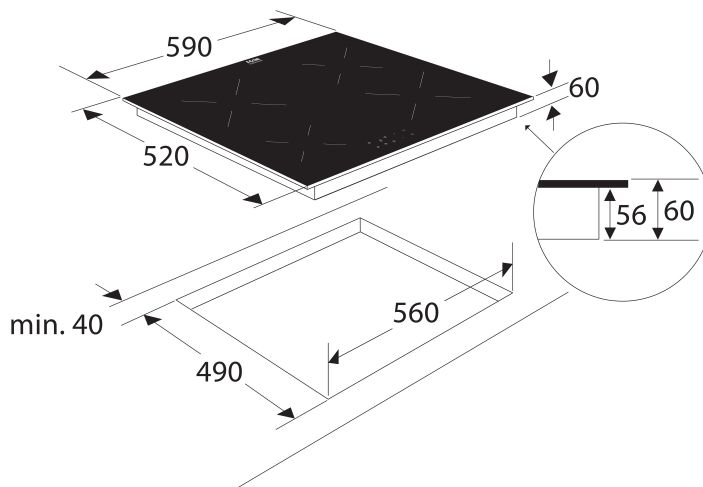

INDUCTIEKOOKPLAAT (59 CM)

Virtual Pan Support Design:
helpt bij het positioneren van de pan om optimaal gebruik van het vermogen van de kookplaat te maken

Centrale bediening:
alle functies en standen zijn eenvoudig vanuit een centraal punt te bedienen

Timer:
met de ingebouwde timer per zone kook je de perfecte eitjes en laat je nooit meer wat aanbranden

Specificaties

- Virtual Pan Support: minimalistische screening en toch optimaal positioneren van je pan
- 4 kookzones
- centrale aan/uit-bediening
- voorzien van een 5-aderige kabel waaraan de Perilex stekker gemaakt kan worden (1400 mm)

Technische specificaties

- inbouwmaten (hxbxd) 56 x 560 x 490 mm
- buitenmaten (bxd) 590 x 520 mm
- aansluitwaarde 7200 W
- zone linksvoor ø 16,0 cm - 1500 W
- zone linksachter ø 21,0 cm - 2600 W
- zone rechtsvoor ø 18,0 cm - 2000 W
- zone rechtsachter ø 18,0 cm - 2000 W
- incl. 5-aderige kabel 1400 mm