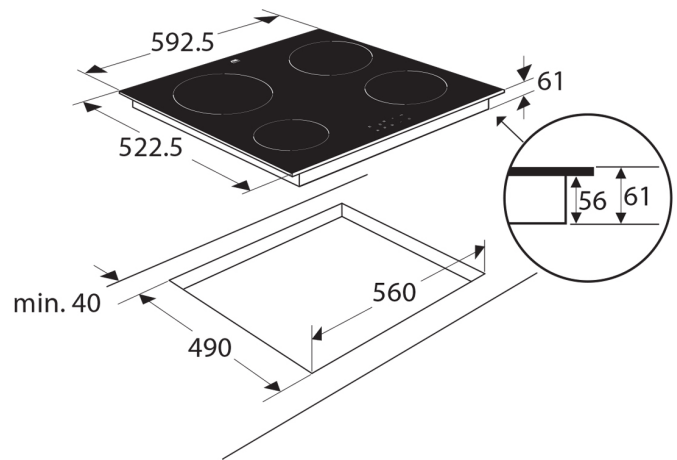

## INDUCTIEKOOKPLAAT (59 CM)

**Centrale bediening:**

alle functies en standen zijn eenvoudig vanuit een centraal punt te bedienen

**Timer:**

met de ingebouwde timer per zone kook je de perfecte eitjes en laat je nooit meer wat aanbranden

**Sierlijst:**

de RVS sierlijst geeft de kookplaat een luxe uitstraling en beschermt de randen tegen stoten

**Specificaties**

- 4 kookzones
- centrale aan/uit-bediening
- met RVS-sierlijst
- voorzien van een 5-aderige kabel waaraan de Perilex stekker gemaakt kan worden (1400 mm)

**Technische specificaties**

- inbouwmaten (hxbxd) 56 x 560 x 490 mm
- buitenmaten (bxd) 592 x 522 mm
- aansluitwaarde 7200 W
- zone linksvoor  $\varnothing$  16,0 cm - 1500 W
- zone linksachter  $\varnothing$  21,0 cm - 2600 W
- zone rechtsvoor  $\varnothing$  18,0 cm - 2000 W
- zone rechtsachter  $\varnothing$  18,0 cm - 2000 W
- incl. 5-aderige kabel 1400 mm