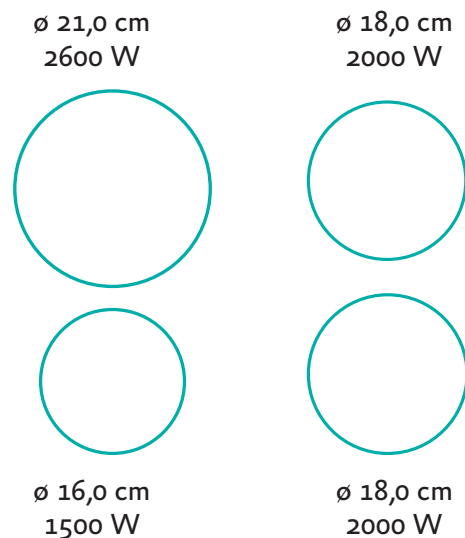

Kookzones

Optionele accessoires

- HPS103 3-delige pannenset
- HPS204 4-delige pannenset
- HPS304 4-delige pannenset