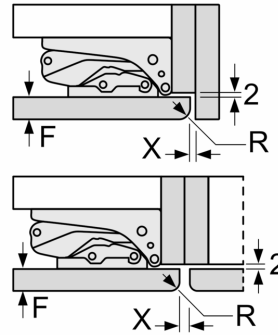

### Toebehoren:

- ijsblokjesvorm

N 70, INBOUW KOEL-VRIESCOMBINATIE, 177.2 X  
55.8 CM, VLAKSCHARNIER MET SOFTCLOSE  
KI7866DC0

Maatschetsen

Afmeting in mm

Luchtuitlaat  
min. 200 cm<sup>2</sup>

Maatschetsen

De aangegeven meubeldeurmaten gelden voor een deurnaad van 4 mm.  
Afmeting in mm

Afmeting in mm  
Aanbeveling tussenruimtes voor vlakscharnier

F	R	X
16-19	0-3	2,5
20	0-1	3
	2-3	2,5
21	0-1	3
	2-3	2,5
22	0	4
	1	3,5
	2-3	3