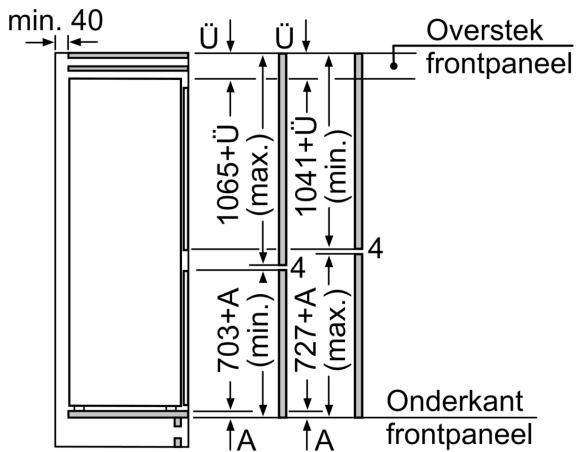

### Technische specificaties:

- Inbouwmaten (hxbxd):
- 177.5 x 56 x 55 cm
- Afmetingen (hxbxd):
- 177 x 56 x 55 cm
- Klimaatklasse: SN-ST
- Netspanning 220 - 240 V
- Lengte voedingskabel: 230 cm

### Toebehoren:

- ijsblokjesvorm

N 70, INBOUW KOEL-VRIESCOMBINATIE, 177.2 X  
55.8 CM, VLAKSCHARNIER MET SOFTCLOSE  
KI7866DC0

Maatschetsen

Afmeting in mm

Luchtuitlaat  
min. 200 cm<sup>2</sup>

Maatschetsen

De aangegeven meubeldeurmaten gelden voor een deurnaad van 4 mm.  
Afmeting in mm

Afmeting in mm  
Aanbeveling tussenruimtes voor vlakscharnier

F	R	X
16-19	0-3	2,5
20	0-1	3
	2-3	2,5
21	0-1	3
	2-3	2,5
22	0	4
	1	3,5
	2-3	3