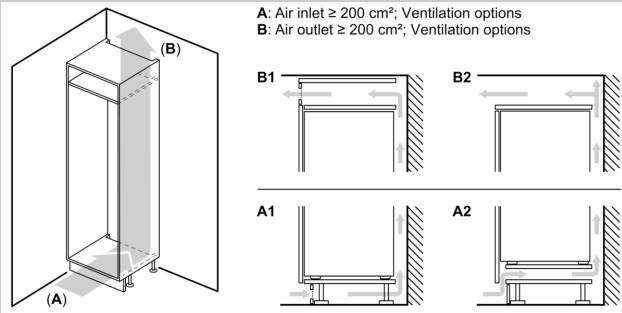

### Technische specificaties:

- Inbouwmaten (hxbxd):
- 177.5 x 56 x 55 cm
- Afmetingen (hxbxd):
- 177 x 56 x 55 cm
- Klimaatklasse: SN-ST
- Netspanning 220 - 240 V
- Lengte voedingskabel: 230 cm

### Toebehoren:

- ijsblokjesvorm

N 70, INBOUW KOEL-VRIESCOMBINATIE, 177.2 X  
55.8 CM, VLAKSCHARNIER MET SOFTCLOSE  
KI7866DC0

Maatschetsen

Afmeting in mm

Luchtuitlaat  
min. 200 cm<sup>2</sup>

Maatschetsen