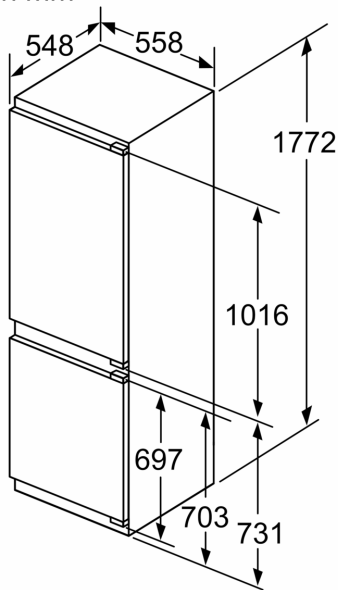

### Technische specificaties:

- Inbouwmaten (hxbxd):
- 177.5 x 56 x 55 cm
- Afmetingen (hxbxd):
- 177 x 56 x 55 cm
- Klimaatklasse: SN-ST
- Netspanning 220 - 240 V
- Lengte voedingskabel: 230 cm

### Toebehoren:

- ijsblokjesvorm

N 70, INBOUW KOEL-VRIESCOMBINATIE, 177.2 X  
55.8 CM, VLAKSCHARNIER MET SOFTCLOSE  
KI7866DC0

Maatschetsen

Afmeting in mm

Luchtuitlaat  
min. 200 cm<sup>2</sup>

Maatschetsen

De aangegeven meubeldeurmaten gelden voor een deurnaad van 4 mm.  
Afmeting in mm

Afmeting in mm  
Aanbeveling tussenruimtes voor vlakscharnier

F	R	X
16-19	0-3	2,5
20	0-1	3
	2-3	2,5
21	0-1	3
	2-3	2,5
22	0	4
	1	3,5
	2-3	3