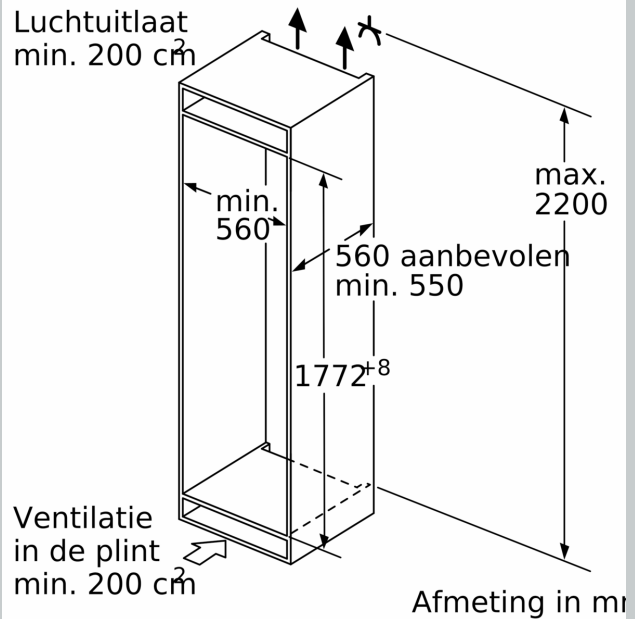

### Technische specificaties:

- Inbouwmaten (hxbxd):
- 177.5 x 56 x 55 cm
- Afmetingen (hxbxd):
- 177 x 56 x 55 cm
- Klimaatklasse: SN-ST
- Netspanning 220 - 240 V
- Lengte voedingskabel: 230 cm

### Toebehoren:

- ijsblokjesvorm

N 70, INBOUW KOEL-VRIESCOMBINATIE, 177.2 X  
55.8 CM, VLAKSCHARNIER MET SOFTCLOSE  
KI7866DC0

Maatschetsen

Afmeting in mm

Luchtuitlaat  
min. 200 cm<sup>2</sup>

Maatschetsen

De aangegeven meubeldeurmaten gelden voor een deurnaad van 4 mm.  
Afmeting in mm

Afmeting in mm  
Aanbeveling tussenruimtes voor vlakscharnier

F	R	X
16-19	0-3	2,5
20	0-1	3
	2-3	2,5
21	0-1	3
	2-3	2,5
22	0	4
	1	3,5
	2-3	3