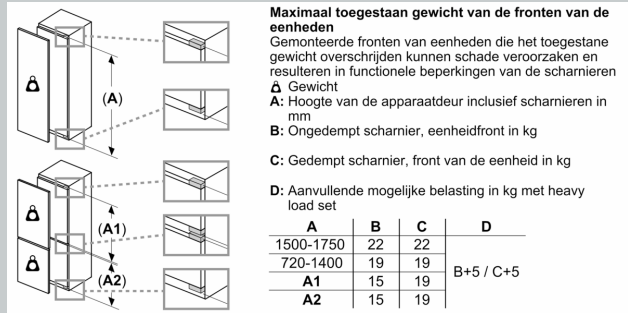

### Technische specificaties:

- Inbouwmaten (hxbxd):
- 177.5 x 56 x 55 cm
- Afmetingen (hxbxd):
- 177 x 56 x 55 cm
- Klimaatklasse: SN-ST
- Netspanning 220 - 240 V
- Lengte voedingskabel: 230 cm

### Toebehoren:

- ijsblokjesvorm

N 70, INBOUW KOEL-VRIESCOMBINATIE, 177.2 X  
55.8 CM, VLAKSCHARNIER MET SOFTCLOSE  
KI7866DC0

Maatschetsen

Afmeting in mm

Luchtuitlaat  
min. 200 cm<sup>2</sup>

Maatschetsen