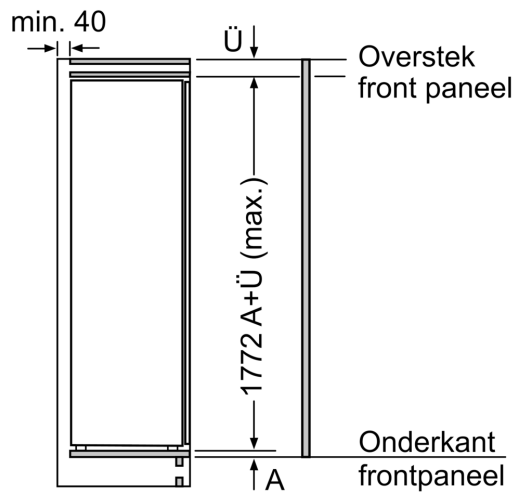

Maximaal toegestaan gewicht van de fronten van de eenheden
Gemonteerde fronten van eenheden die het toegestane gewicht overschrijden kunnen schade veroorzaken en resulteren in functionele beperkingen van de scharnieren

Δ: Gewicht
A: Hoogte van de apparaatdeur inclusief scharnieren in mm
B: Ongedempt scharnier, eenheidfront in kg
C: Gedempt scharnier, front van de eenheid in kg
D: Aanvullende mogelijke belasting in kg met heavy load set

A	B	C	D
1500-1750	22	22	
720-1400	19	19	
A1	15	19	B+5 / C+5
A2	15	19	

Afmeting in mm