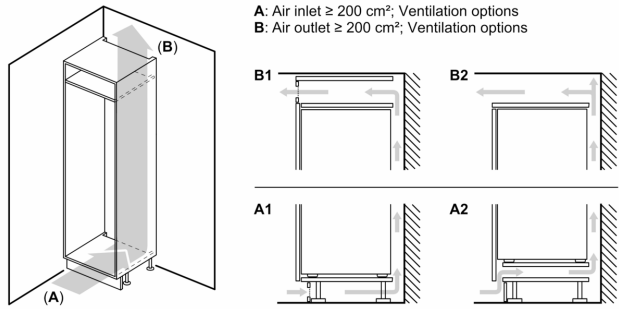

iQ500, Inbouw koelkast, 177.5 x 56 cm, Vlakscharnier met softClose
KI81RADD0