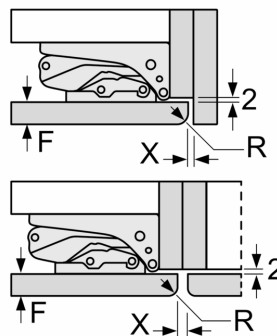

Δ: Gewicht  
 A: Hoogte van de apparaatdeur inclusief scharnieren in mm  
 B: Ongedempt scharnier, eenheidfront in kg  
 C: Gedempt scharnier, front van de eenheid in kg  
 D: Aanvullende mogelijke belasting in kg met heavy load set

A	B	C	D
1500-1750	22	22	
720-1400	19	19	
A1	15	19	B+5 / C+5
A2	15	19	

Afmeting in mm

Afmeting in mm

Afmeting in mm  
Aanbeveling tussenruimtes voor vlakscharnier

F	R	X
16-19	0-3	2,5
20	0-1	3
	2-3	2,5
21	0-1	3
	2-3	2,5
22	0	4
	1	3,5
	2-3	3

De in de tabel aanbevolen tussenruimtes moeten worden aangehouden, om een botsingsvrije opening van de apparaatdeuren te waarborgen en beschadiging aan keukenmeubels te vermijden.