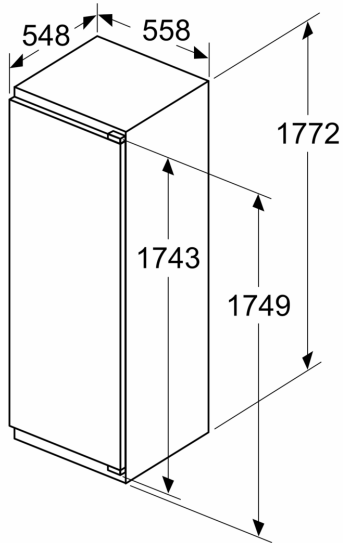

#### Technische specificaties:

- Inbouwmaten (hxbxd):
- 177.5 x 56 x 55 cm
- Afmetingen (hxbxd):
- 177 x 56 x 55 cm
- Klimaatklasse: SN-ST
- Netspanning 220 - 240 V

#### Toebehoren:

- A\*\*0031, eivak

iQ500, Inbouw koelkast, 177.5 x 56 cm, Vlakscharnier met softClose  
KI81RADD0

**Maximaal toegestaan gewicht van de fronten van de eenheden**  
 Gemonteerde fronten van eenheden die het toegestane gewicht overschrijden kunnen schade veroorzaken en resulteren in functionele beperkingen van de scharnieren

Δ: Gewicht  
 A: Hoogte van de apparaatdeur inclusief scharnieren in mm  
 B: Ongedempt scharnier, eenheidfront in kg  
 C: Gedempt scharnier, front van de eenheid in kg  
 D: Aanvullende mogelijke belasting in kg met heavy load set

A	B	C	D
1500-1750	22	22	
720-1400	19	19	
A1	15	19	B+5 / C+5
A2	15	19	

Afmeting in mm

Afmeting in mm

Afmeting in mm  
Aanbeveling tussenruimtes voor vlakscharnier

F	R	X
16-19	0-3	2,5
20	0-1	3
	2-3	2,5
21	0-1	3
	2-3	2,5
22	0	4
	1	3,5
	2-3	3