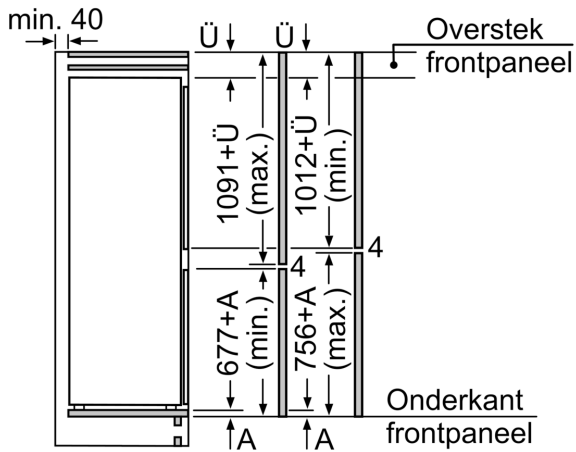

Technische specificaties:

- Inbouwmaten (hxbxd):
- 177.5 x 56 x 55 cm
- Afmetingen (hxbxd):
- 177 x 54 x 55 cm
- Klimaatklasse: SN-ST
- Draairichting deur rechts, wisselbaar
- Netspanning 220 - 240 V
- Lengte voedingskabel: 230 cm

Toebehoren:

- eiervak, ijsblokjesvorm

iQ100, Inbouw
 koel-vriescombinatie, 177.2 x
 54.1 cm, Sleepdeur
 KI86VNSE0

Maatschetsen

Afmeting in mm

De aangegeven meubeldeurmaten gelden voor een deurnaad van 4 mm.