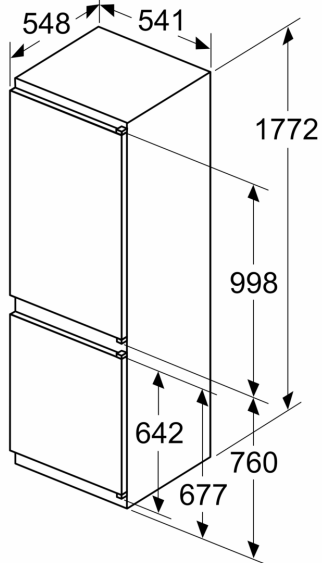

Uitrusting

Technische Data

Energieklasse:E
 Gemiddeld jaarlijks energieverbruik in kilowattuur per jaar (kWh/a):
 229 kWh/annum
 Totale volume van de vriescompartimenten: 84 l
 Totale volume van de koelcompartimenten: 183 l
 Geluidsniveau:35 dB(A) re 1 pW
 Geluidsniveauroep:B
 Inbouw/vrijstaand: Inbouw
 Meubeldeur opties:Niet mogelijk
 Hoogte: 1772 mm
 Breedte:541 mm
 Diepte: 548 mm
 Inbouwafmetingen (hxbxd):1775.0 x 560 x 550 mm
 Nettogewicht: 50.6 kg
 Minimale smeltveiligheid: 10 A
 Draairichting deur: Rechts, om te draaien
 Spanning:220-240 V
 Frequentie: 50 Hz
 Lengte elektriciteits snoer: 230.0 cm
 Aantal compressoren: 1
 Aantal afzonderlijke koelsystemen: 1
 Ventilator vriesgedeelte: Nee
 Deurscharnieren verwisselbaar:Ja
 Aantal verstelbare draagplateaus in koelgedeelte: 3
 Flessenrooster: Nee
 No-frost systeem: Nee
 Type installatie: Vrijstaand

Technische specificaties:

- Inbouwmaten (hxbxd):
- 177.5 x 56 x 55 cm
- Afmetingen (hxbxd):
- 177 x 54 x 55 cm
- Klimaatklasse: SN-ST
- Draairichting deur rechts, wisselbaar
- Netspanning 220 - 240 V
- Lengte voedingskabel: 230 cm

Toebehoren:

- eiervak, ijsblokjesvorm

iQ100, Inbouw
 koel-vriescombinatie, 177.2 x
 54.1 cm, Sleepdeur
 KI86VNSE0

Maatschetsen

Afmeting in mm

De aangegeven meubeldeurmaten gelden voor een deurnaad van 4 mm.

Afmeting in mm

Afmeting in mm