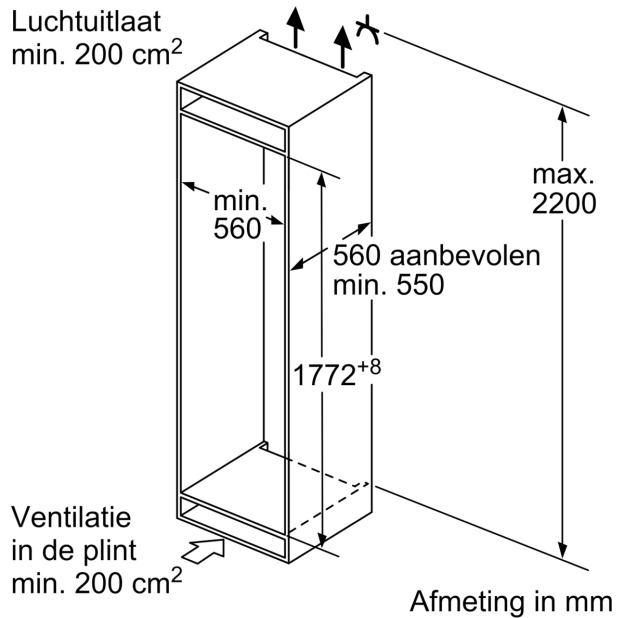

Uitrusting

Technische Data

Energieklasse:E
 Gemiddeld jaarlijks energieverbruik in kilowattuur per jaar (kWh/a):
 229 kWh/annum
 Totale volume van de vriescompartimenten: 84 l
 Totale volume van de koelcompartimenten: 183 l
 Geluidsniveau:35 dB(A) re 1 pW
 Geluidsniveauroep:B
 Inbouw/vrijstaand: Inbouw
 Meubeldeur opties:Niet mogelijk
 Hoogte: 1772 mm
 Breedte:541 mm
 Diepte: 548 mm
 Inbouwafmetingen (hxbxd):1775.0 x 560 x 550 mm
 Nettogewicht: 50.6 kg
 Minimale smeltveiligheid: 10 A
 Draairichting deur: Rechts, om te draaien
 Spanning:220-240 V
 Frequentie: 50 Hz
 Lengte elektriciteits snoer: 230.0 cm
 Aantal compressoren: 1
 Aantal afzonderlijke koelsystemen: 1
 Ventilator vriesgedeelte: Nee
 Deurscharnieren verwisselbaar:Ja
 Aantal verstelbare draagplateaus in koelgedeelte: 3
 Flessenrooster: Nee
 No-frost systeem: Nee
 Type installatie: Vrijstaand

Technische specificaties:

- Inbouwmaten (hxbxd):
- 177.5 x 56 x 55 cm
- Afmetingen (hxbxd):
- 177 x 54 x 55 cm
- Klimaatklasse: SN-ST
- Draairichting deur rechts, wisselbaar
- Netspanning 220 - 240 V
- Lengte voedingskabel: 230 cm

Toebehoren:

- eiervak, ijsblokjesvorm

iQ100, Inbouw
 koel-vriescombinatie, 177.2 x
 54.1 cm, Sleepdeur
 KI86VNSE0

Maatschetsen

Afmeting in mm

De aangegeven meubeldeurmaten gelden voor een deurnaad van 4 mm.

Afmeting in mm

Afmeting in mm